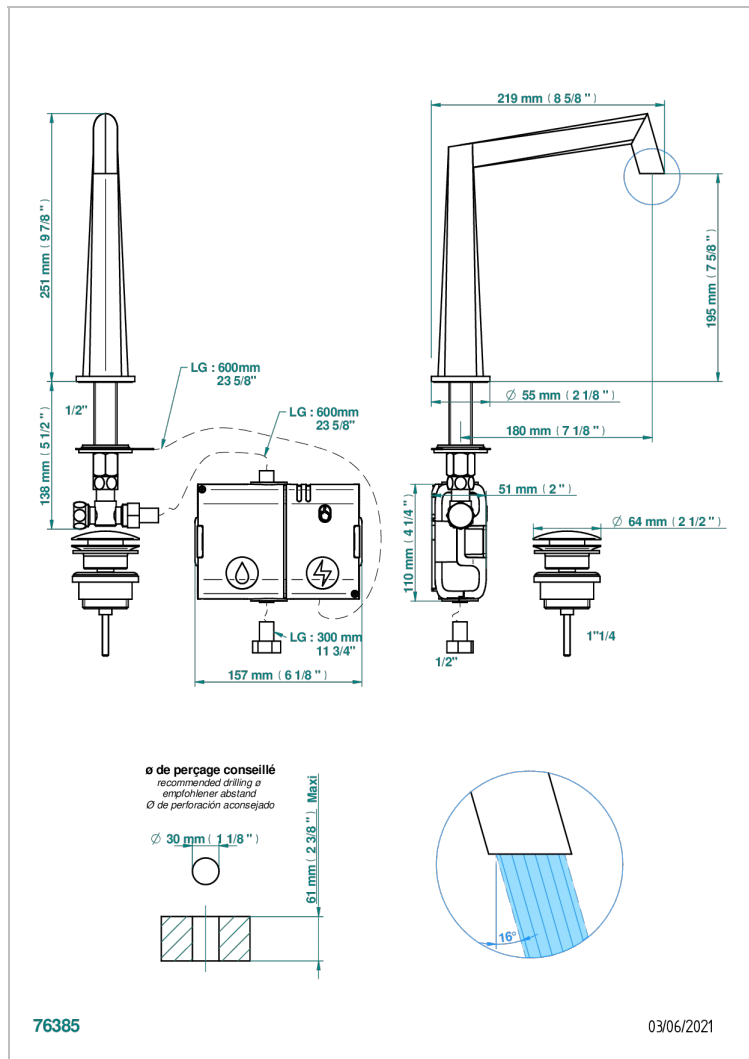

MONTAIGNE MARBRE GRAND ANTIQUE

G3R-170E

Bec de lavabo à détection électronique capacitive avec vidage. Livré avec 6 piles 1.5V

CARACTÉRISTIQUES

- ACS : 21ACCLY484

SPÉCIFICATIONS TECHNIQUES

- Recommandé : 3 bars (max. 5 bars) - Advised : 43,5 psi (max. 72 psi)
- 8,3 l/min à 3 bars (2.2 gpm at 43.5 psi)