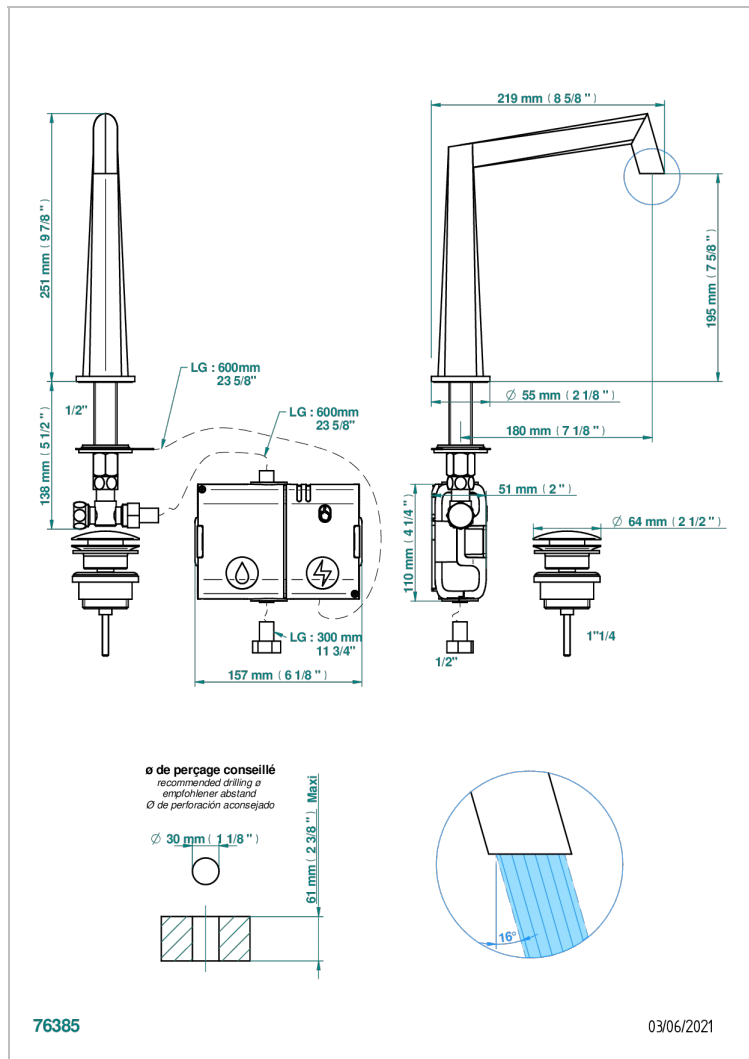

MONTAIGNE MARBRE GRAND ANTIQUE

G3R-170E

Bec de lavabo à détection électronique capacitive avec vidage. Livré avec 6 piles 1.5V

CARACTÉRISTIQUES

- ACS : 21ACCLY484

SPECIFICATIONS TECHNIQUES

- Recommandé : 3 bars (max. 5 bars) - Advised : 43,5 psi (max. 72 psi)
- 8,3 l/min à 3 bars (2.2 gpm at 43.5 psi)