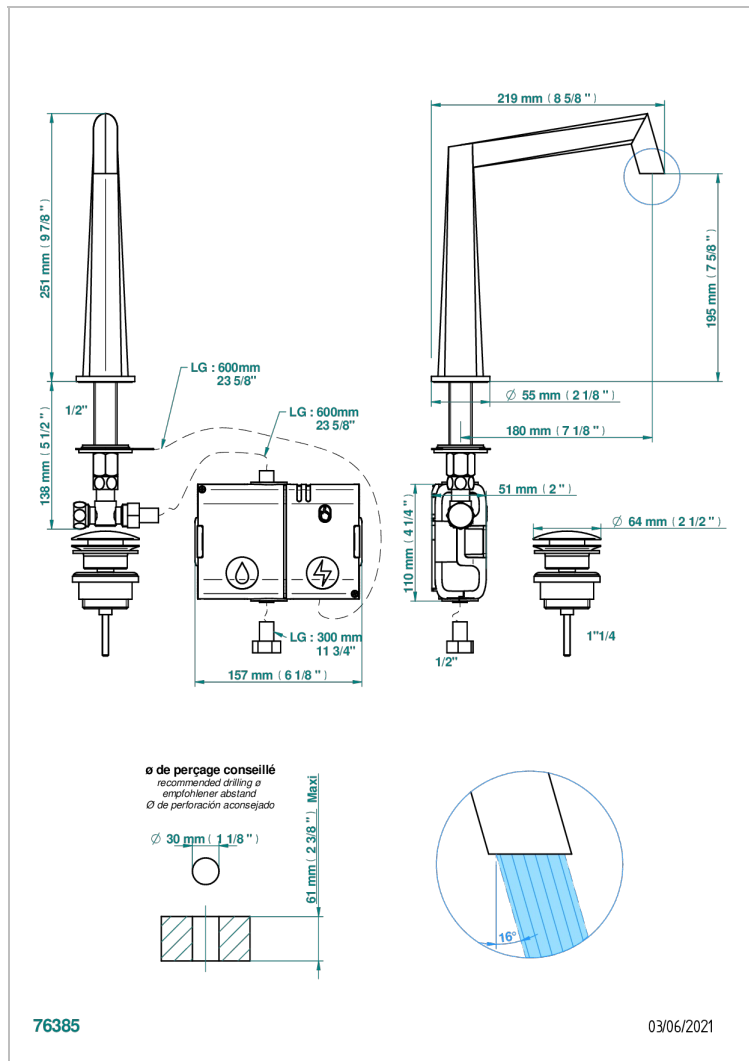

MONTAIGNE GRAND ANTIQUE MARBLE

G3R-170E

Waschtisch-auslauf mit elektronischer betätigung (wird mit 6 batterien 1,5v, geliefert)

EIGENSCHAFTEN

- ACS : 21ACCLY484

ZERTIFIZIERUNGEN

TECHNISCHE DATEN

- Recommandé : 3 bars (max. 5 bars) - Advised : 43,5 psi (max. 72 psi)
- 8,3 l/min à 3 bars (2.2 gpm at 43.5 psi)