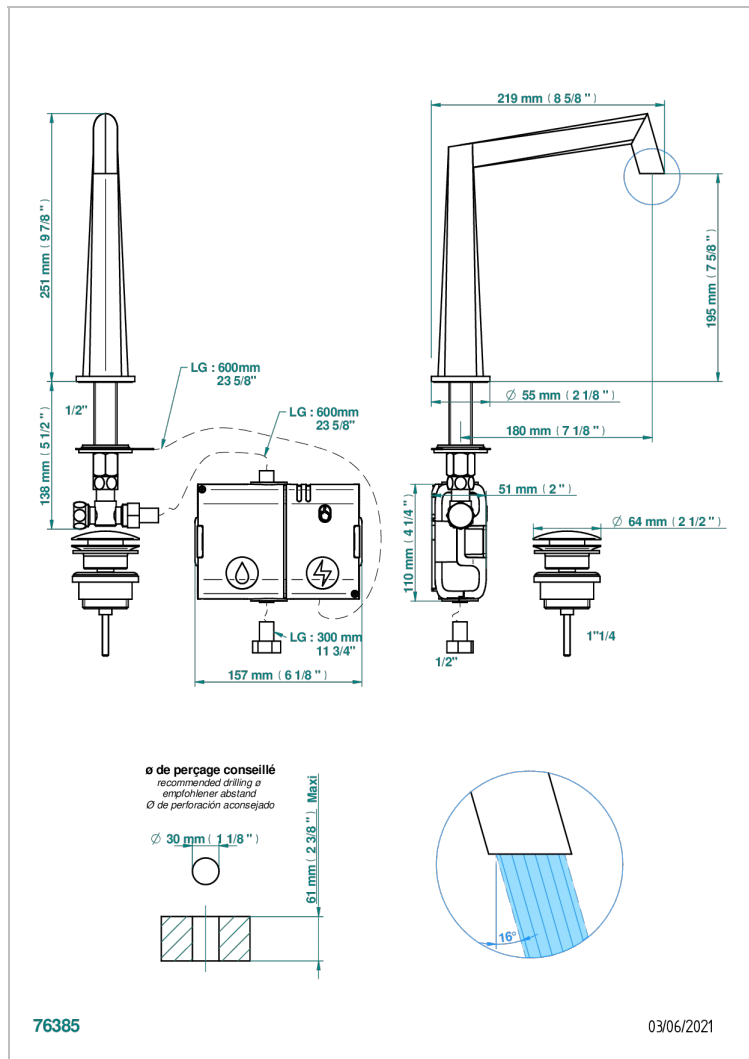

MONTAIGNE MARBRE GRAND ANTIQUE

G3R-170E

Bec de lavabo à détection électronique capacitive avec vidage. Livré avec 6 piles 1.5V

CARACTÉRISTIQUES

- ACS : 21ACCLY484

CERTIFICATIONS

SPECIFICATIONS TECHNIQUES

- Recommandé : 3 bars (max. 5 bars) - Advised : 43,5 psi (max. 72 psi)
- 8,3 l/min à 3 bars (2.2 gpm at 43.5 psi)