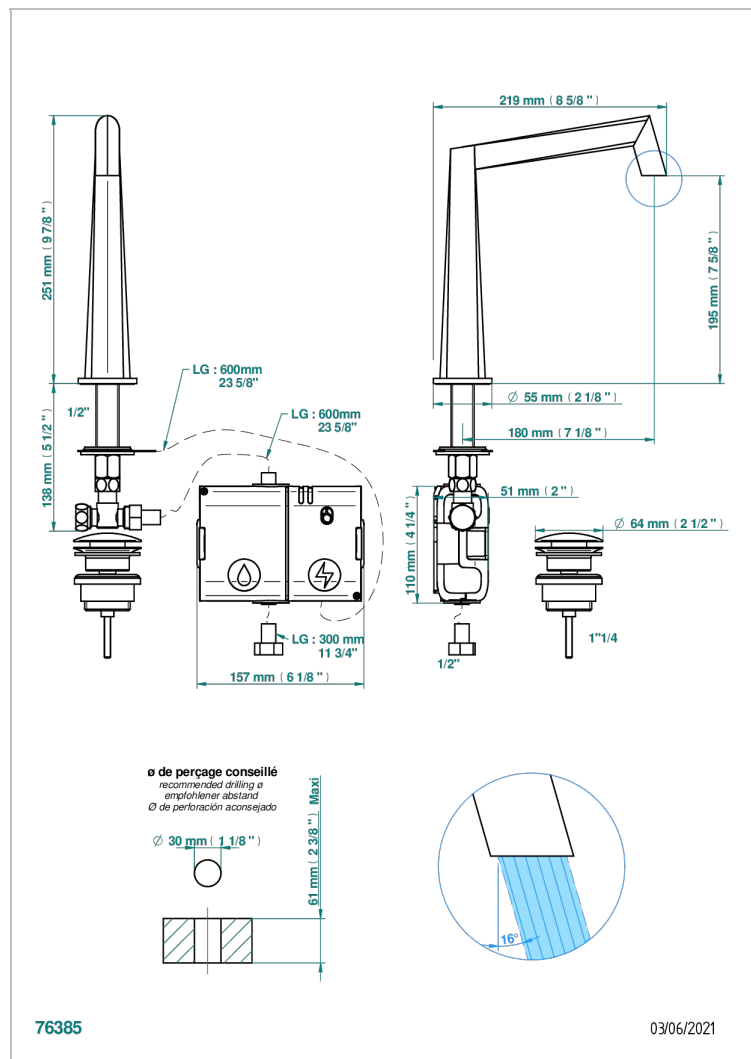

MONTAIGNE GRAND ANTIQUE MARBLE

G3R-170E

Waschtisch-auslauf mit elektronischer betätigung (wird mit 6 batterien 1,5v, geliefert)

EIGENSCHAFTEN

- ACS : 21ACCLY484

ZERTIFIZIERUNGEN

TECHNISCHE DATEN

- Recommandé : 3 bars (max. 5 bars) - Advised : 43,5 psi (max. 72 psi)
- 8,3 l/min à 3 bars (2.2 gpm at 43.5 psi)