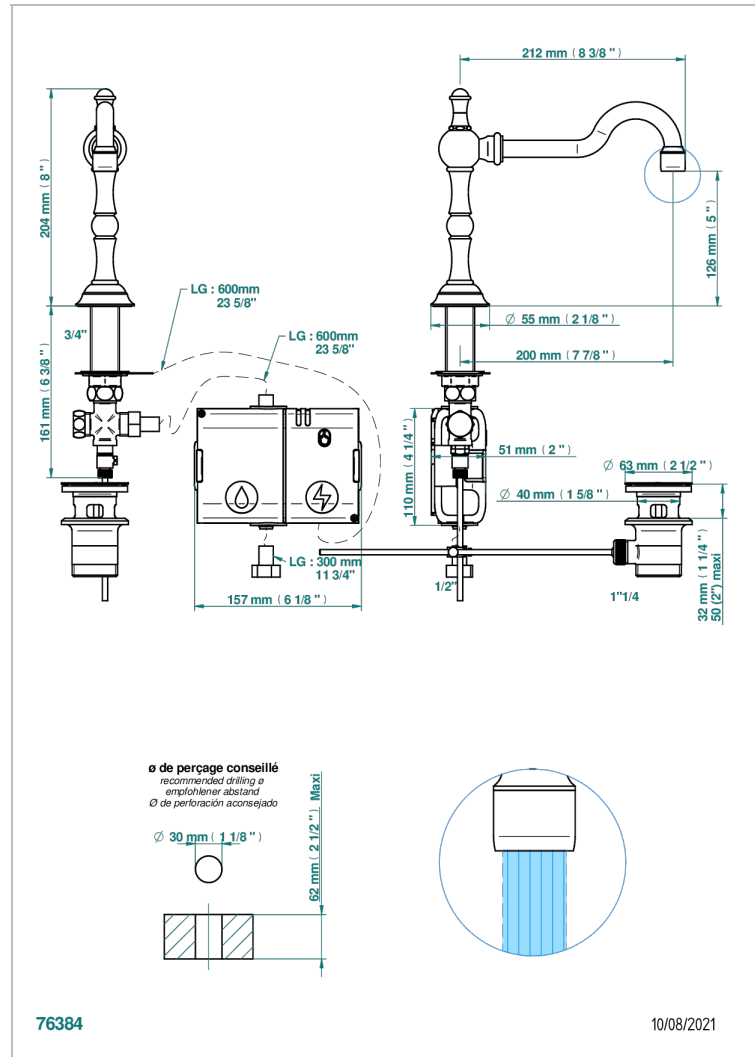

Waschtisch-auslauf mit elektronischer betätigung (wird mit 6 batterien 1,5v, geliefert)

EIGENSCHAFTEN

- ACS : 21ACCLY484

ZERTIFIZIERUNGEN

VERFÜGBARE OBERFLÄCHEN

Altnickel - H28
 Blassgold - F30
 Blassgold matt unlackiert - F31
 Bronze hell - D01
 Chrom - A02
 Chrom / gold - G02

TECHNISCHE DATEN

- Recommandé : 3 bars (max. 5 bars) - Advised : 43,5 psi (max. 72 psi)
- 15 l/min à 3 bars (4 gpm at 43.5 psi)