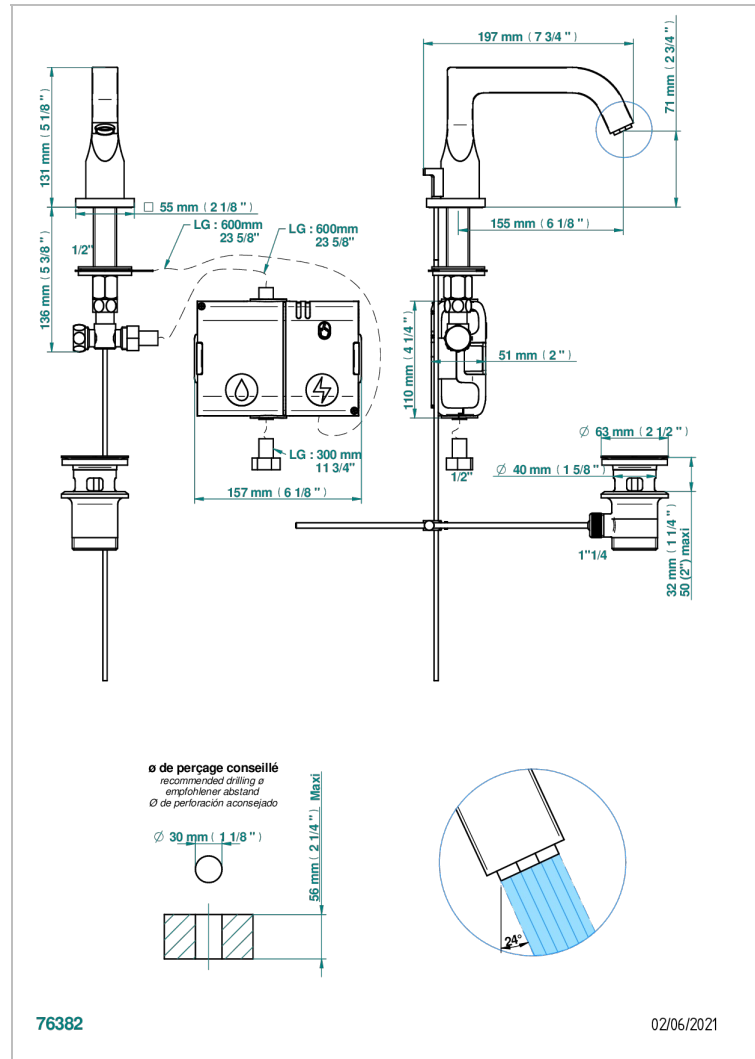

Bec de lavabo à détection électronique capacitive avec vidage. Livré avec 6 piles 1.5V

CARACTÉRISTIQUES

- ACS : 21ACCLY484

CERTIFICATIONS

FINITIONS DISPONIBLES

Bronze clair - D01
 Chromé - A02
 Chromé / doré - G02
 Chromé mat - C02
 Doré brillant - F01
 Doré mat - F07

Nickel brillant - B01
 Nickel mat - C01
 Noir mat céramique - D30
 Or pâle - F30
 Or pâle mat - F31
 Pvd blush - H62

Pvd blush mat - H60
 Pvd couleur bronze brown - F33
 Pvd couleur bronze brown - mat - F34
 Pvd couleur doré - H52
 Pvd couleur doré mat - H53
 Pvd couleur laiton - H49