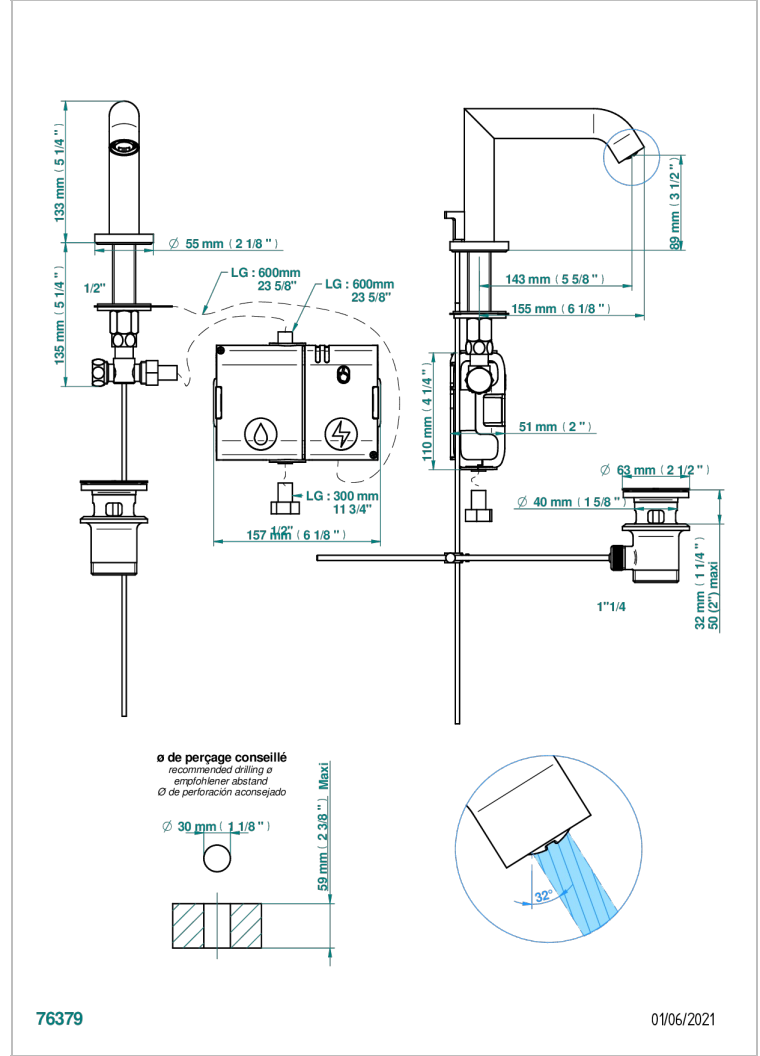

# BAMBOU CRISTAL CLAIR

A35-170E

Bec de lavabo à détection électronique capacitive avec vidage. Livré avec 6 piles 1.5V

THG<sup>®</sup>  
PARIS

## CARACTÉRISTIQUES

- ACS : 21ACCLY484