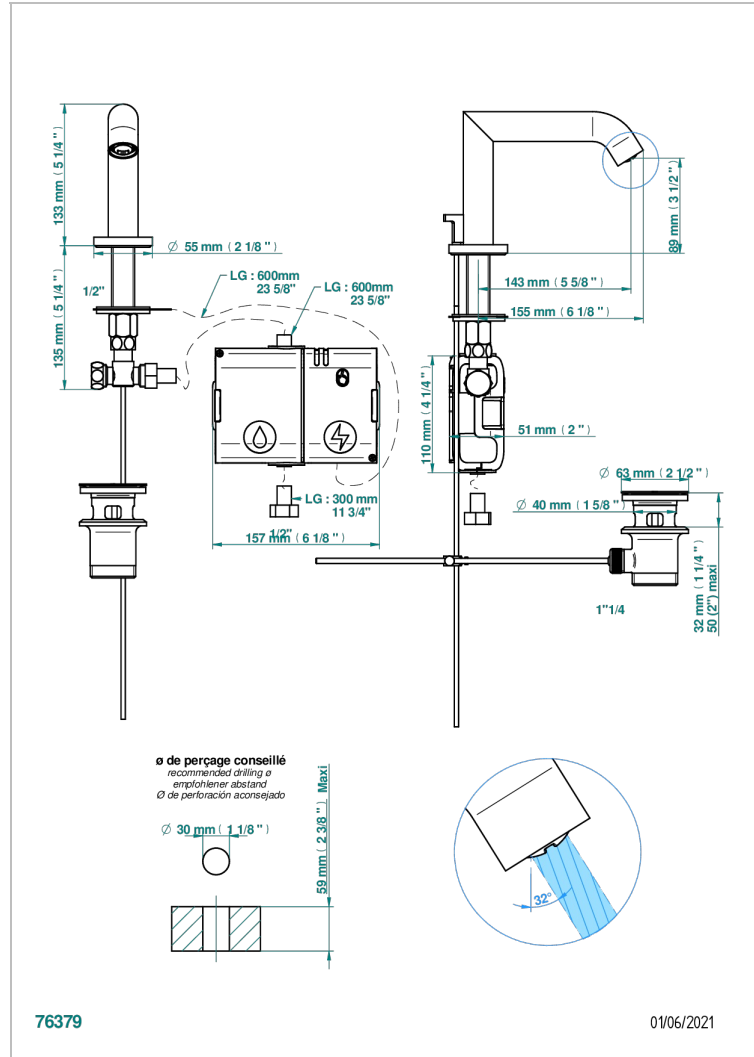

BAMBOU CRISTAL CLARO

A35-170E

Caño de lavabo controlado por sensor electrónico, entregado con 6 pilas de 1,5 v

THG[®]
PARIS

CARACTERÍSTICAS

- ACS : 21ACCLY484

ESTÁNDAR

ACABADOS DISPONIBLES