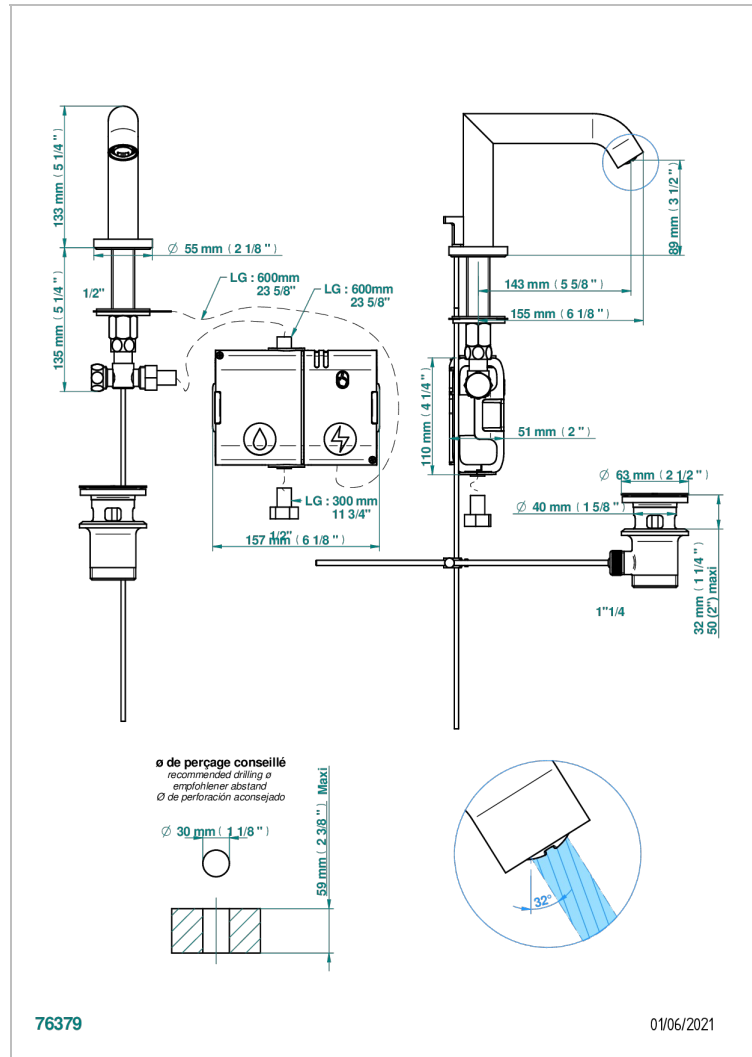

VAMBOU С БЕЛЫМ ХРУСТАЛЕМ

A35-170E

Basin spout with capacitive electronic detection, with waste

THG[®]
PARIS

ХАРАКТЕРИСТИКИ

- ACS : 21ACCLY484

СТАНДАРТЫ

ДОСТУПНЫЕ ВАРИАНТЫ ПОКРЫТИЙ