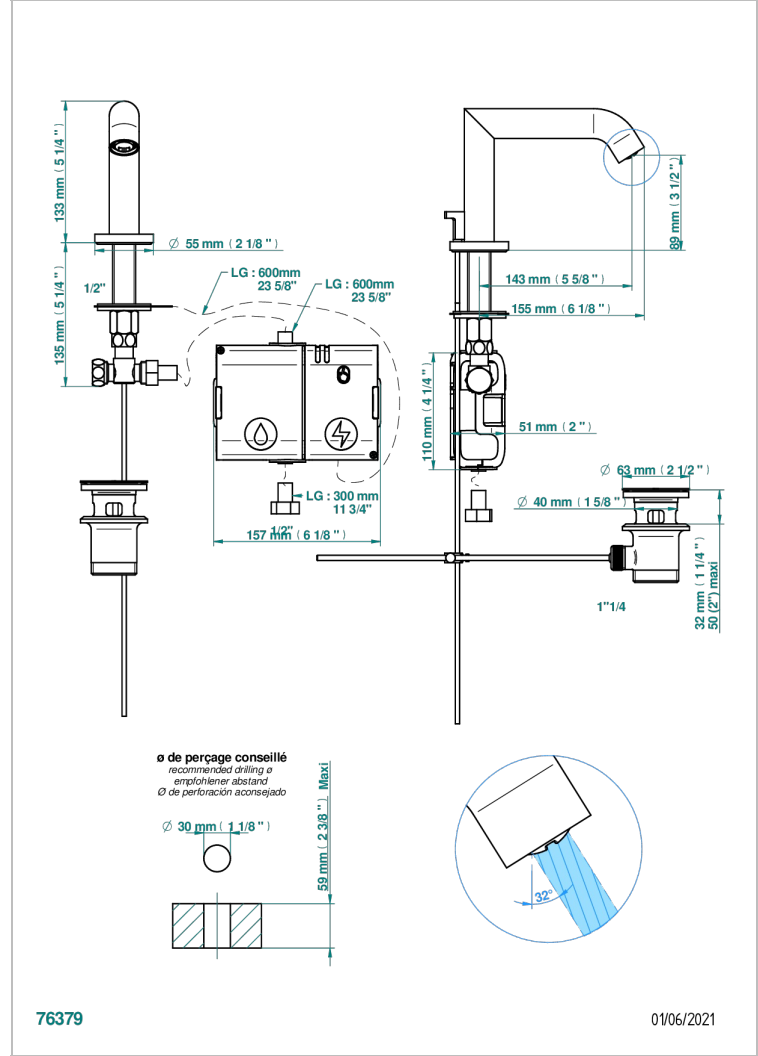

BAMBOU CRISTAL CLAIR

A35-170E

Bec de lavabo à détection électronique capacitive avec vidage. Livré avec 6 piles 1.5V

THG[®]
PARIS

CARACTÉRISTIQUES

- ACS : 21ACCLY484

CERTIFICATIONS

FINITIONS DISPONIBLES