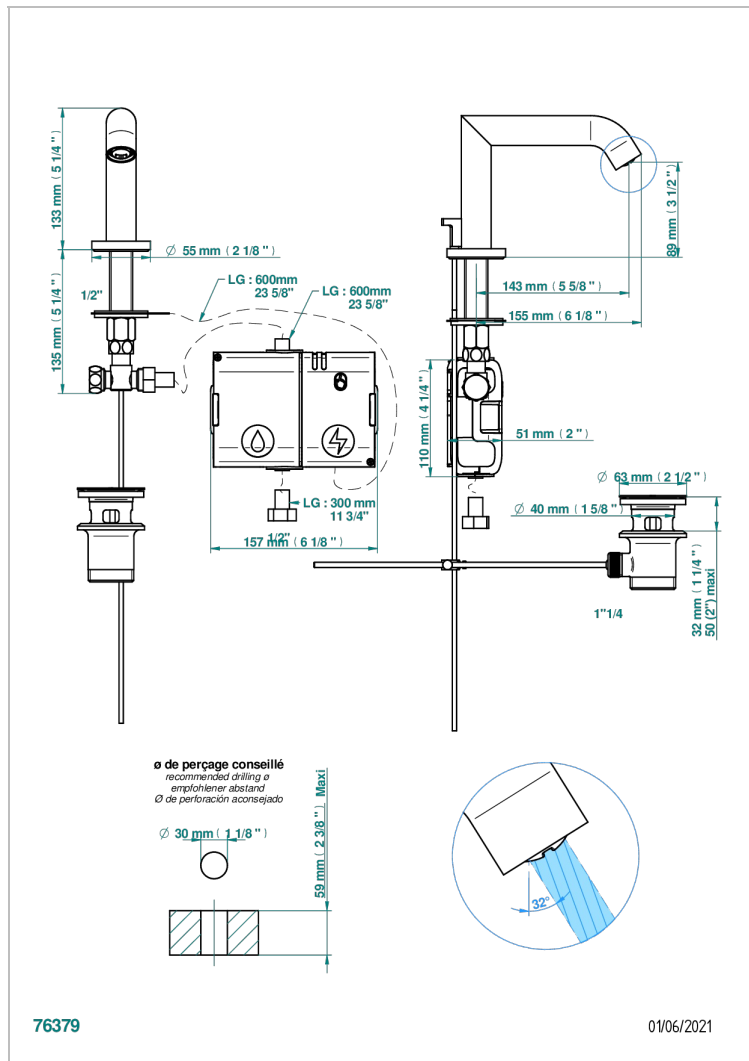

# BAMBOU CRISTAL CLARO

A35-170E

Caño de lavabo controlado por sensor electrónico, entregado con 6 pilas de 1,5 v

THG<sup>®</sup>  
PARIS

## CARACTERÍSTICAS

- ACS : 21ACCLY484