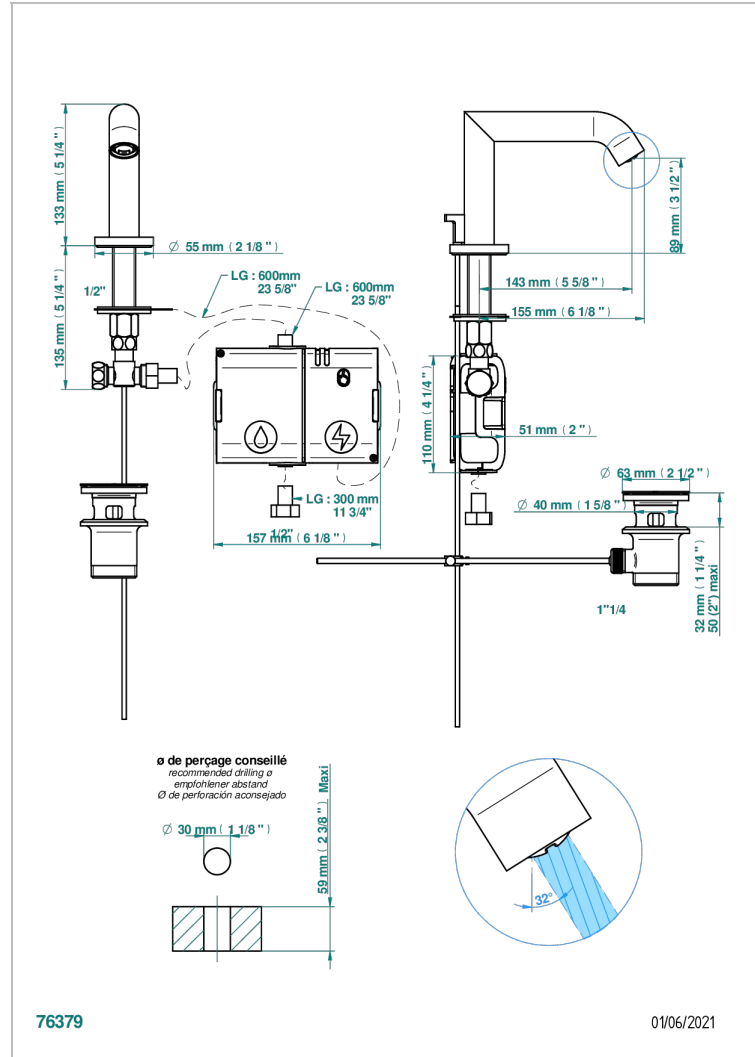

# BAMBOU, KRISTALL KLAR

A35-170E

Waschtisch-auslauf mit elektronischer betätigung (wird mit 6 batterien 1,5v, geliefert)

THG<sup>®</sup>  
PARIS