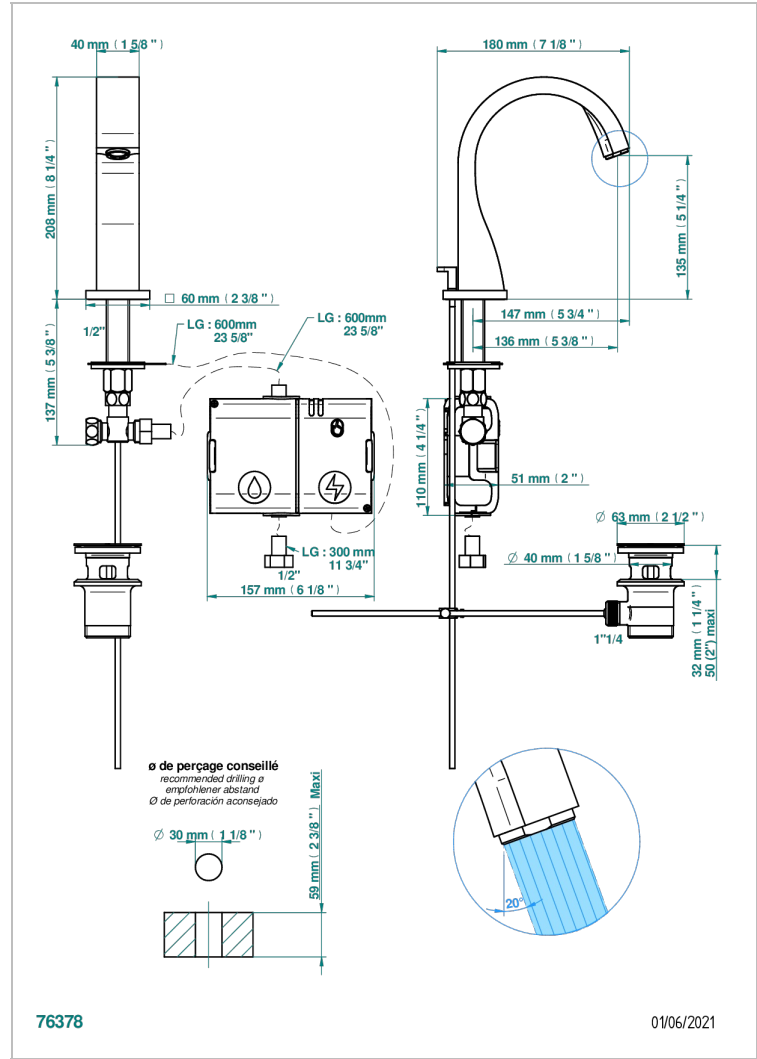

Bec de lavabo à détection électronique capacitive avec vidage. Livré avec 6 piles 1.5V

CARACTÉRISTIQUES

- ACS : 21ACCLY484

CERTIFICATIONS

FINITIONS DISPONIBLES

- Bronze clair - D01
- Chromé - A02
- Chromé / doré - G02
- Chromé mat - C02
- Doré brillant - F01
- Doré mat - F07

- Nickel brillant - B01
- Nickel mat - C01
- Noir mat céramique - D30
- Or pâle - F30
- Or pâle mat - F31
- Pvd blush - H62

- Pvd blush mat - H60
- Pvd couleur bronze brown - F33
- Pvd couleur bronze brown - mat - F34
- Pvd couleur doré - H52
- Pvd couleur doré mat - H53
- Pvd couleur laiton - H49

- Pvd couleur laiton mat - H50
- Pvd couleur nickel - H55
- Pvd couleur nickel mat - H56
- Pvd graphite - H64
- Pvd graphite mat - H65
- Pvd umber - H66

- Pvd umber mat - H67
- Vieux cuivre rouge mat - H07
- Vieux nickel - H28