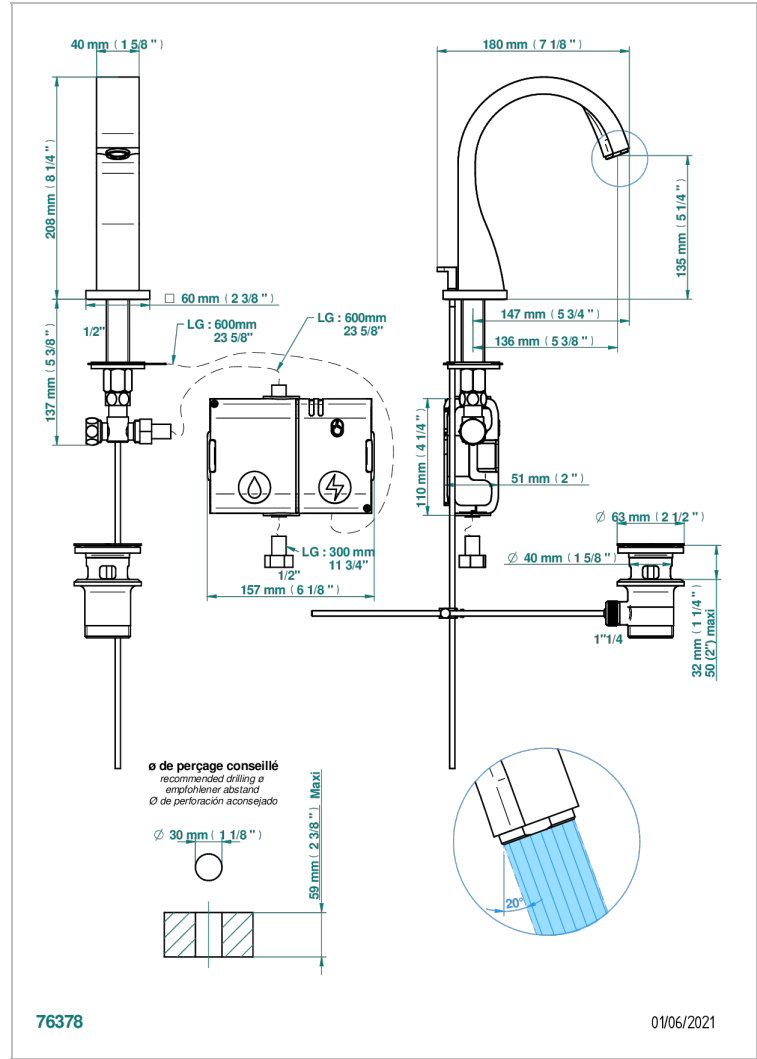

Caño de lavabo controlado por sensor electrónico, entregado con 6 pilas de 1,5 v

CARACTERÍSTICAS

- ACS : 21ACCLY484

ESTÁNDAR

ACABADOS DISPONIBLES

- Bronce claro - D01
- Cerámica negra mate - D30
- Cobre viejo mate - H07
- Cromo - A02
- Cromo / dorado - G02
- Cromo mate - C02

- Dorado - F01
- Dorado mate - F07
- Dorado pálido - F30
- Dorado pálido mate (sin barniz) - F31
- Níquel - B01
- Níquel mate - C01

- Níquel viejo - H28
- Pvd blush - H62
- Pvd blush mate - H60
- Pvd color latón - H49
- Pvd color latón mate - H50
- Pvd color níquel - H55