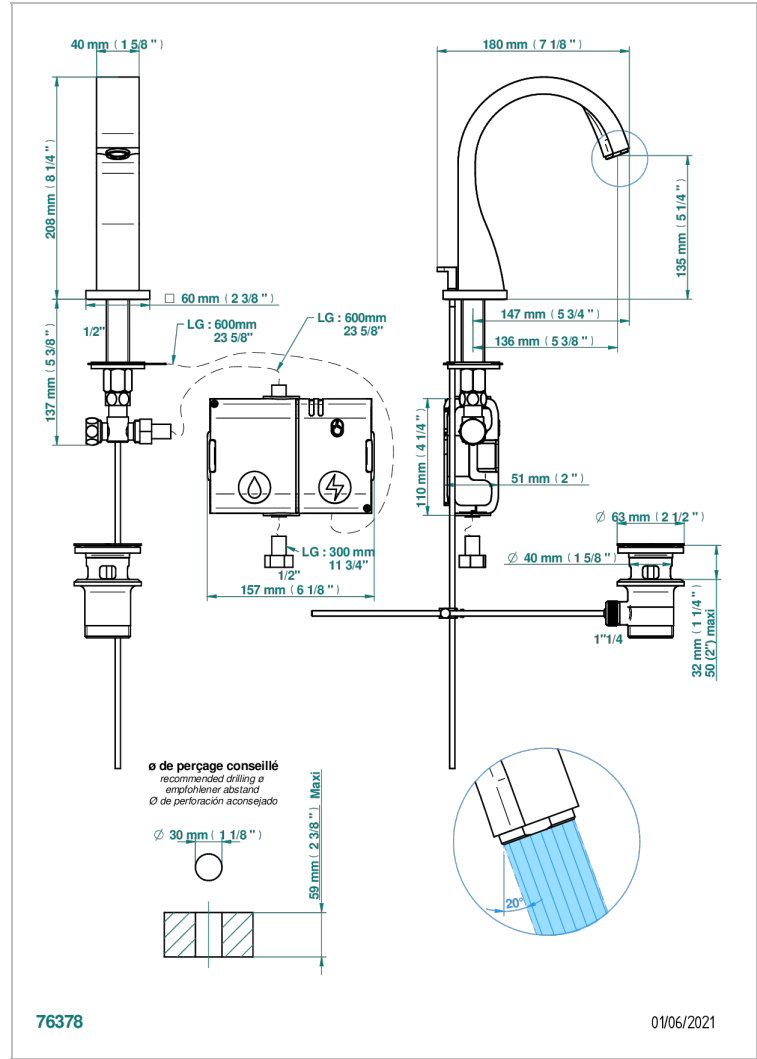

Waschtisch-auslauf mit elektronischer betätigung (wird mit 6 batterien 1,5v, geliefert)

EIGENSCHAFTEN

- ACS : 21ACCLY484

ZERTIFIZIERUNGEN

VERFÜGBARE OBERFLÄCHEN

- Altnickel - H28
- Blassgold - F30
- Blassgold matt unlackiert - F31
- Bronze hell - D01
- Chrom - A02
- Chrom / gold - G02