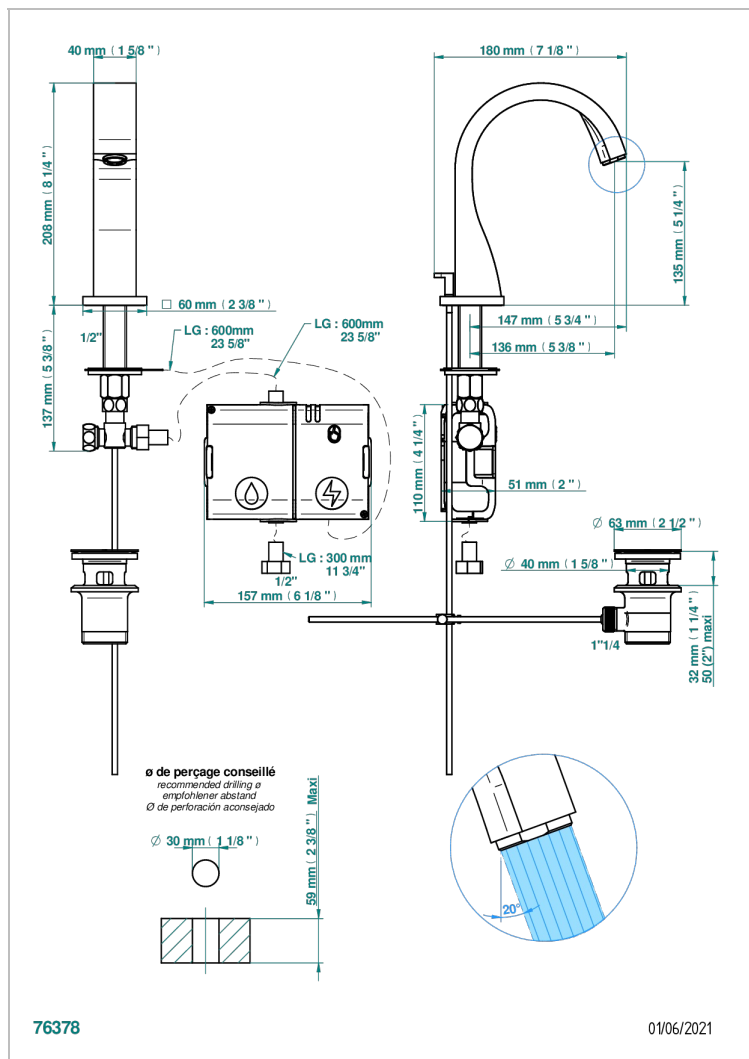

MASQUE DE FEMME, METAL GRABADO

A2T-170E

Caño de lavabo controlado por sensor electrónico, entregado con 6 pilas de 1,5 v

CARACTERÍSTICAS

- ACS : 21ACCLY484

ESTÁNDAR

ACABADOS DISPONIBLES

Cerámica negra mate - D30
Cromo - A02
Cromo / dorado - G02
Cromo mate - C02
Dorado - F01
Dorado mate - F07

Dorado pálido - F30
Dorado pálido mate (sin barniz) - F31
Níquel - B01
Níquel mate - C01
Níquel viejo - H28
Pvd blush - H62

Pvd blush mate - H60
Pvd color latón - H49
Pvd color latón mate - H50
Pvd color níquel - H55
Pvd color níquel mate - H56
Pvd color oro - H52