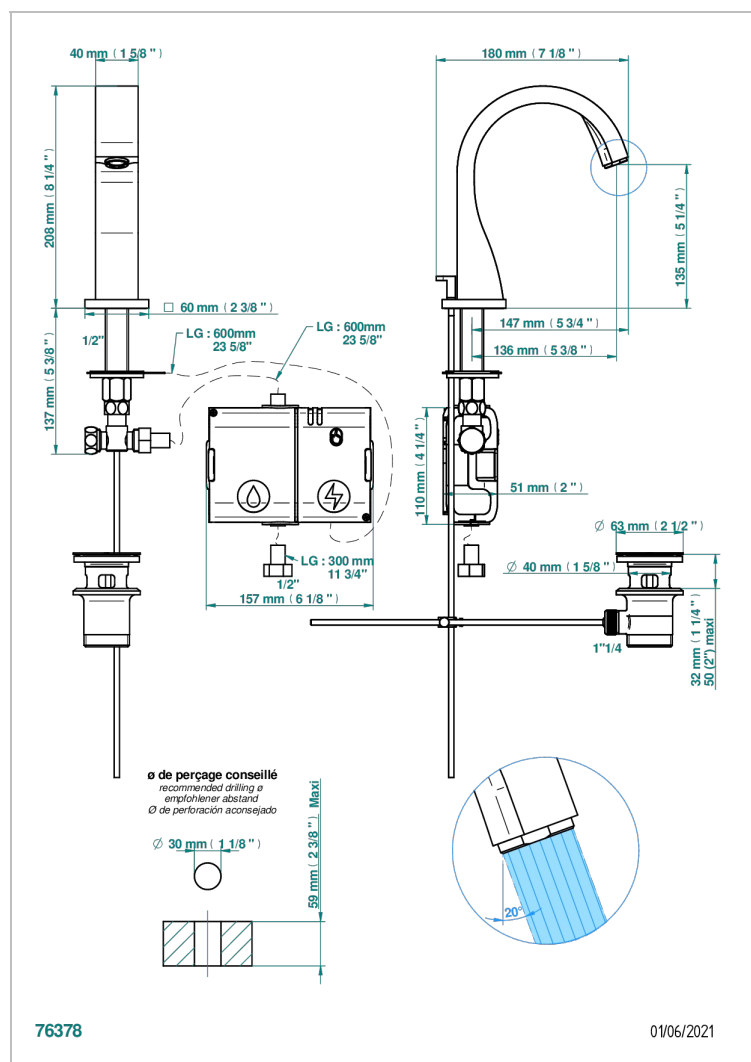

MASQUE DE FEMME METAL GRAVE

A2T-170E

Bec de lavabo à détection électronique capacitive avec vidage. Livré avec 6 piles 1.5V

CARACTÉRISTIQUES

- ACS : 21ACCLY484

CERTIFICATIONS

FINITIONS DISPONIBLES

Chromé - A02
Chromé / doré - G02
Chromé mat - C02
Doré brillant - F01
Doré mat - F07
Nickel brillant - B01

Nickel mat - C01
Noir mat céramique - D30
Or pâle - F30
Or pâle mat - F31
Pvd blush - H62
Pvd blush mat - H60

Pvd couleur bronze brown - F33
Pvd couleur bronze brown - mat - F34
Pvd couleur doré - H52
Pvd couleur doré mat - H53
Pvd couleur laiton - H49
Pvd couleur laiton mat - H50

Pvd couleur nickel - H55
Pvd couleur nickel mat - H56
Pvd graphite - H64
Pvd graphite mat - H65
Pvd umber - H66
Pvd umber mat - H67

Vieux nickel - H28