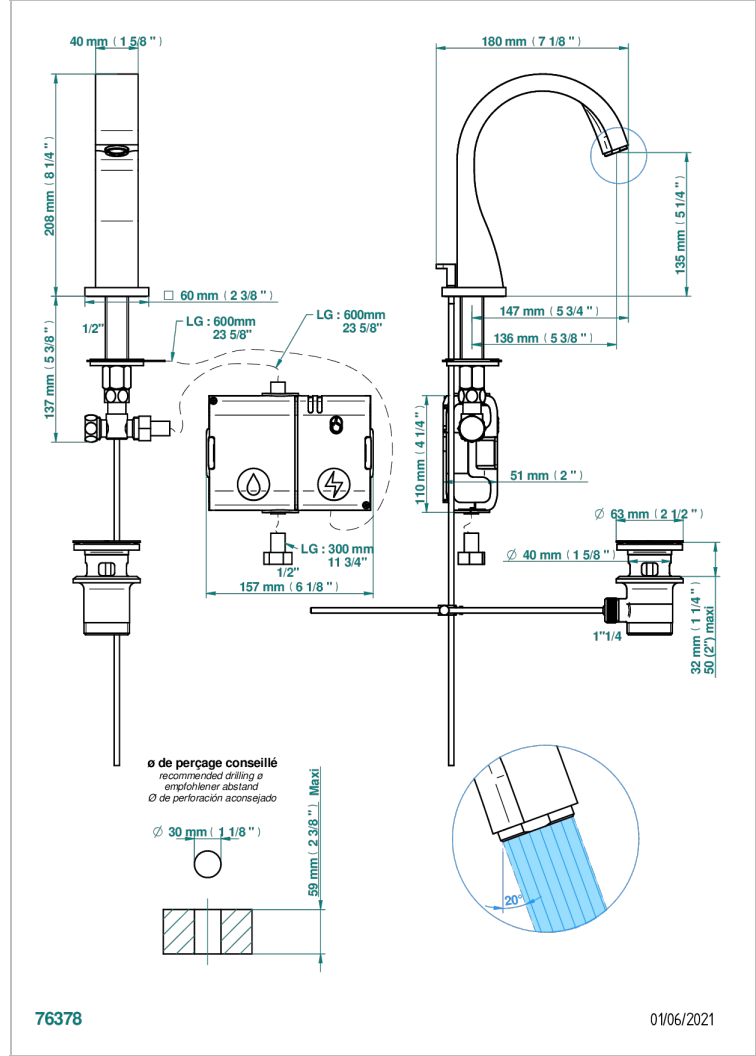

MASQUE DE FEMME, METAL GRABADO

A2T-170E

Caño de lavabo controlado por sensor electrónico, entregado con 6 pilas de 1,5 v

CARACTERÍSTICAS

- ACS : 21ACCLY484

ESTÁNDAR

ACABADOS DISPONIBLES

Cerámica negra mate - D30
Cromo - A02
Cromo / dorado - G02
Cromo mate - C02
Dorado - F01
Dorado mate - F07

Dorado pálido - F30
Dorado pálido mate (sin barniz) - F31
Níquel - B01
Níquel mate - C01
Níquel viejo - H28
Pvd blush - H62

Pvd blush mate - H60
Pvd color latón - H49
Pvd color latón mate - H50
Pvd color níquel - H55
Pvd color níquel mate - H56
Pvd color oro - H52