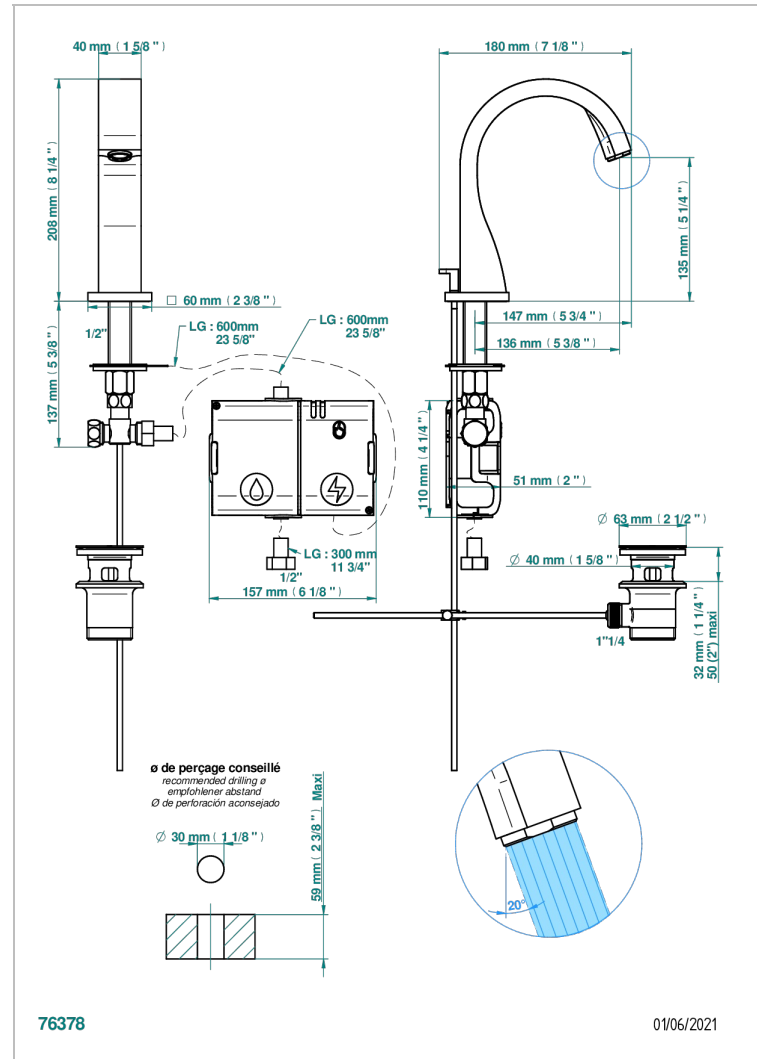

# MASQUE DE FEMME, METALL GRAVIERT

A2T-170E

Waschtisch-auslauf mit elektronischer betätigung (wird mit 6 batterien 1,5v, geliefert)