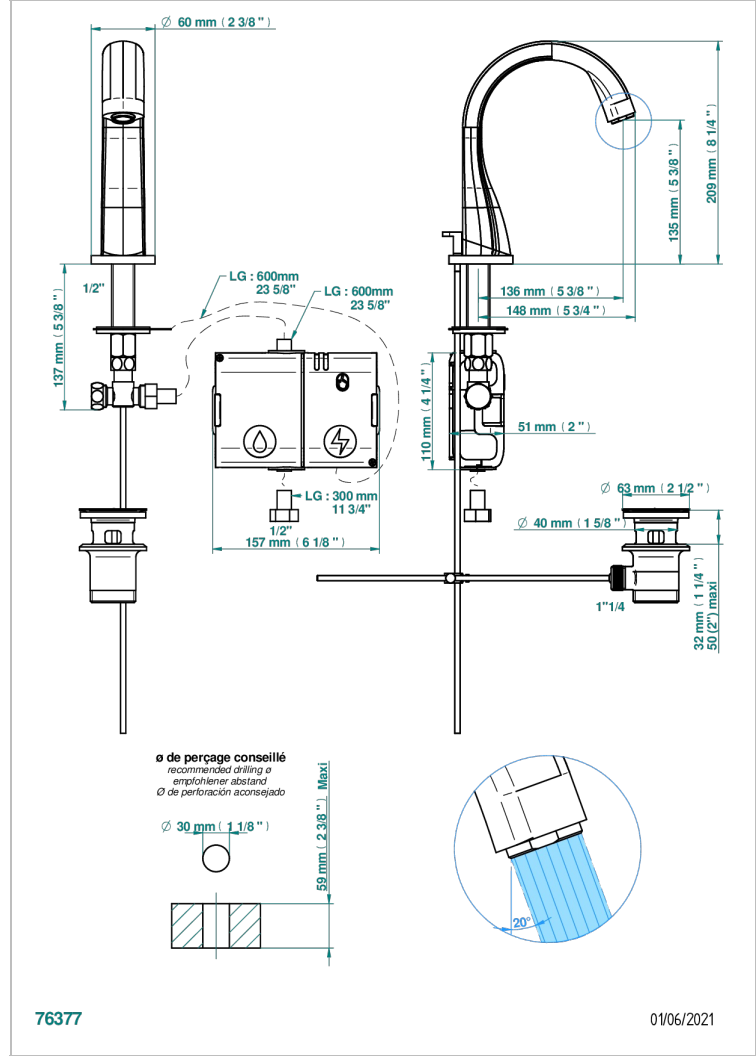

# DIPLOMATE BAGUES LISSES

U4A-170E

Bec de lavabo à détection électronique capacitive avec vidage. Livré avec 6 piles 1.5V

THG<sup>®</sup>  
PARIS

## CARACTÉRISTIQUES

- ACS : 21ACCLY484