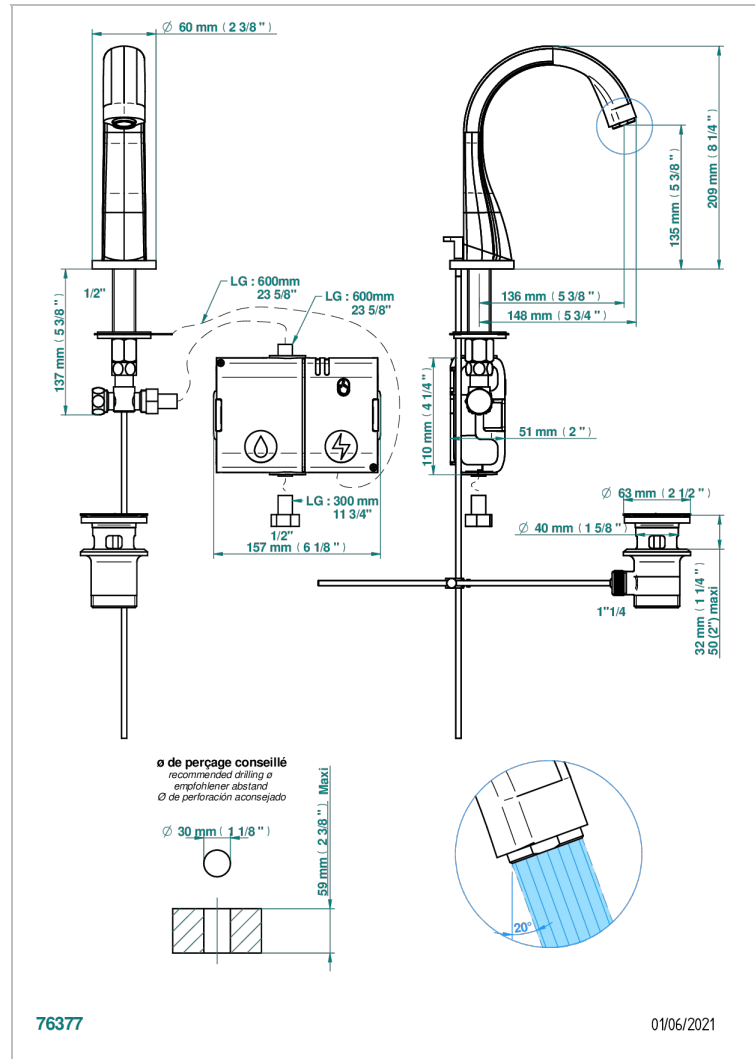

# DIPLOMATE BAGUES LISSES

U4A-170E

Bec de lavabo à détection électronique capacitive avec vidage. Livré avec 6 piles 1.5V

THG<sup>®</sup>  
PARIS

## CARACTÉRISTIQUES

- ACS : 21ACCLY484