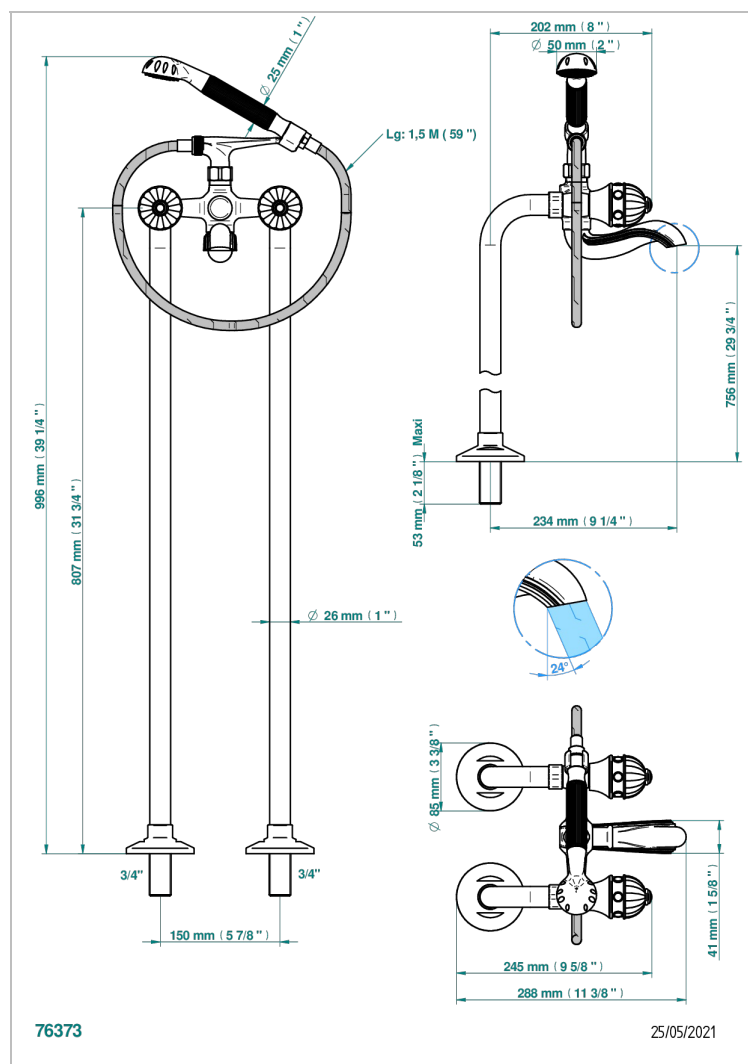

CHEVERNY ONICE NEGRO

U1V-13CS

Monobloc baÑo/ducha con columnas para fijaci3n al suelo

THG[®]
PARIS

CARACTERÍSTICAS

- ACS : 21ACCLY034

ESTÁNDAR

ACABADOS DISPONIBLES

Cerámica negra mate - D30
Cromo - A02
Cromo / dorado - G02
Cromo mate - C02
Dorado - F01
Dorado mate - F07

Dorado pálido - F30
Dorado pálido mate (sin barniz) - F31
Níquel - B01
Níquel mate - C01
Níquel viejo - H28
Pvd blush - H62

Pvd umber mate - H67