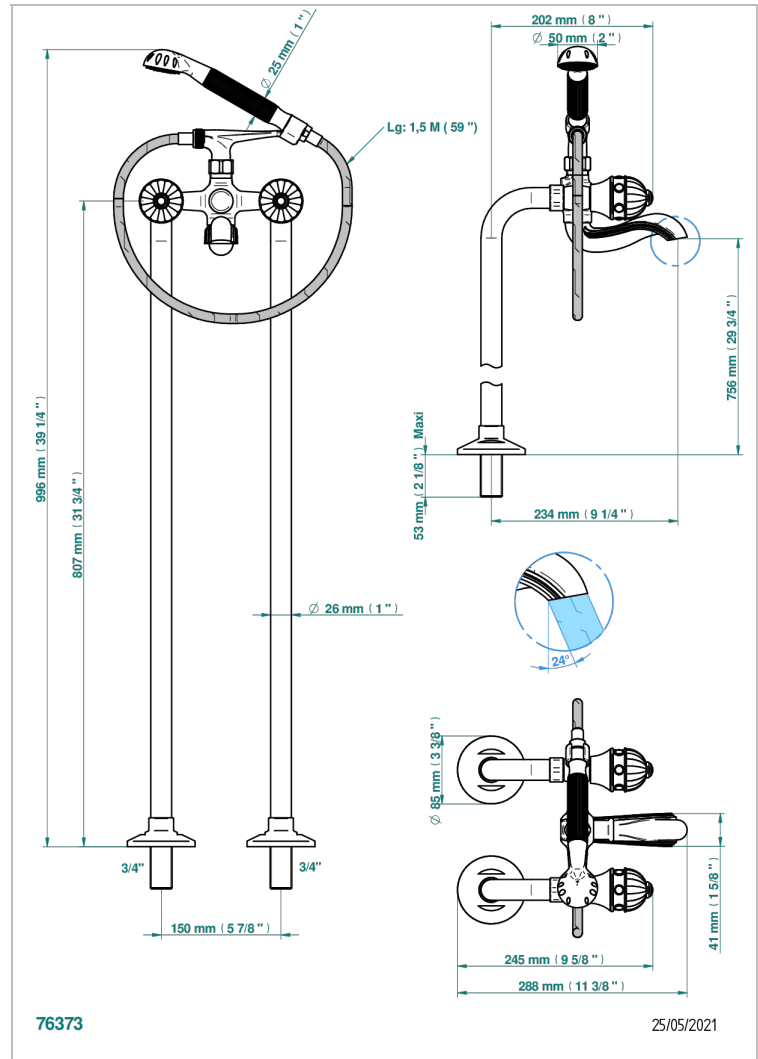

# AMBOISE ONYX NOIR

A1M-13CS

Mélangeur bain douche sur colonnes pour fixation au sol

THG<sup>®</sup>  
PARIS

## CARACTÉRISTIQUES

- ACS : 21ACCLY034

Vieux nickel - H28