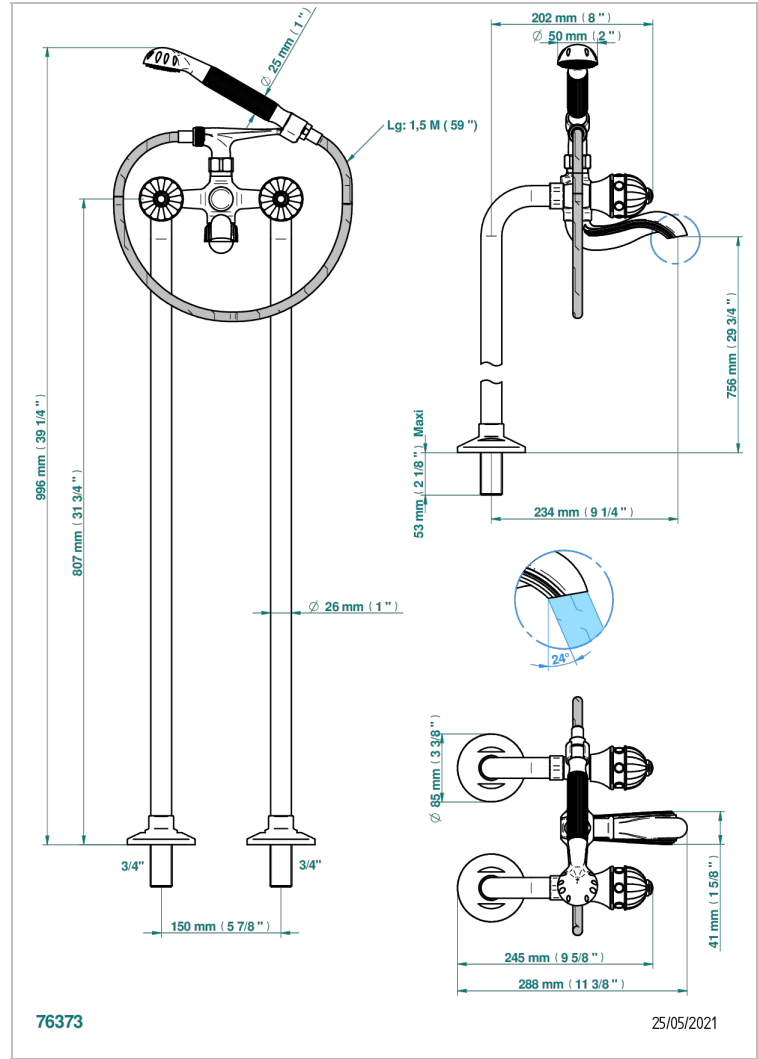

AMBOISE ONICE NEGRO

A1M-13CS

Monobloc baÑo/ducha con columnas para fijaci3n al suelo

THG[®]
PARIS

CARACTERÍSTICAS

- ACS : 21ACCLY034

ESTÁNDAR

ACABADOS DISPONIBLES

Cerámica negra mate - D30
Cromo - A02
Cromo / dorado - G02
Cromo mate - C02
Dorado - F01
Dorado mate - F07

Dorado pálido - F30
Dorado pálido mate (sin barniz) - F31
Niquel - B01
Niquel mate - C01
Niquel viejo - H28
Pvd blush - H62

Pvd umber mate - H67