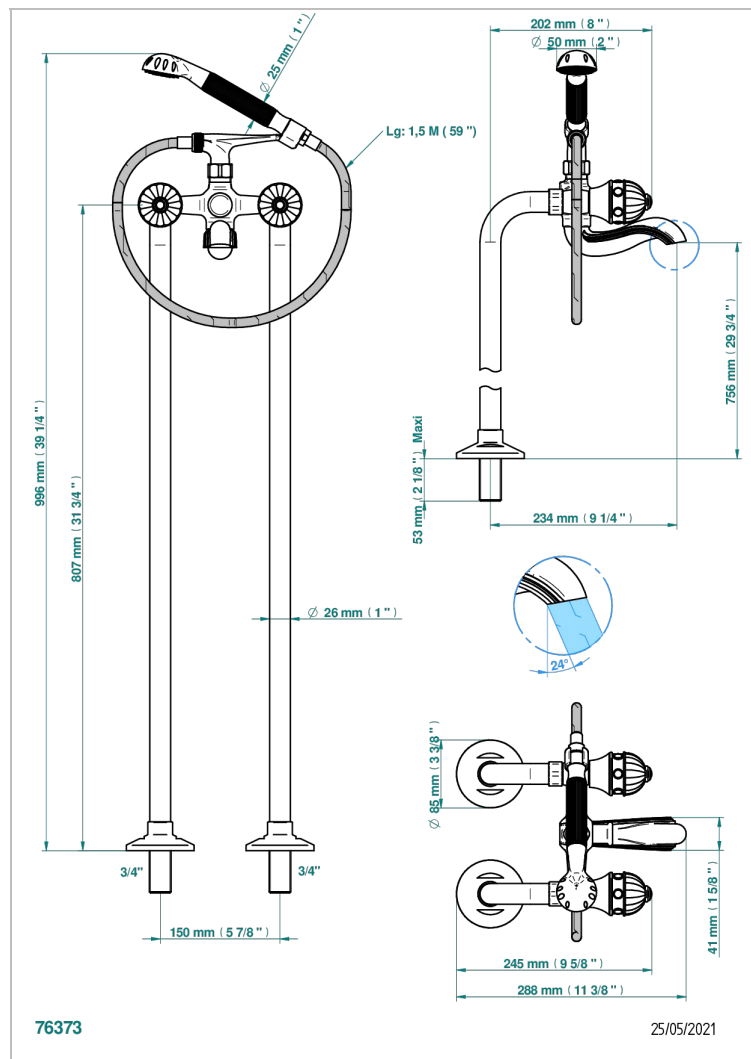

# AMBOISE ONICE NEGRO

A1M-13CS

Monobloc baÑo/ducha con columnas para fijaci3n al suelo

THG<sup>®</sup>  
PARIS

## CARACTERÍSTICAS

- ACS : 21ACCLY034

## PRODUCTOS RELACIONADOS

- Ref. G00-13800A Set of installation for tub filler