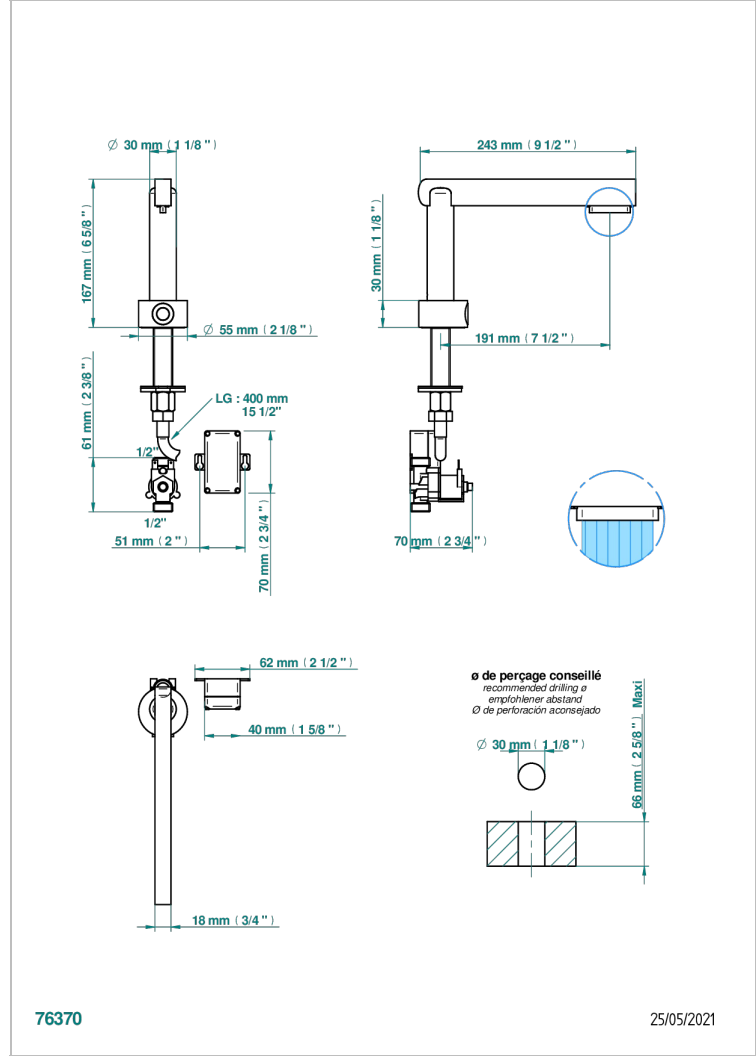

LE 11

U2A-170IRB

Electronic tap for washbasin with infra-red presence detection, without pop-up waste

特色

- ACS : 21ACCLY484

标准

相关的SKU

- Ref. G00-5999 淋浴池排水口，直径90毫米，可转向水平出水口（提供A02、B01、F01、F30型号，其他颜色请垂询我们）
- Ref. U2A-6532 Rim mounted ceramic mixer with progressive cartridge