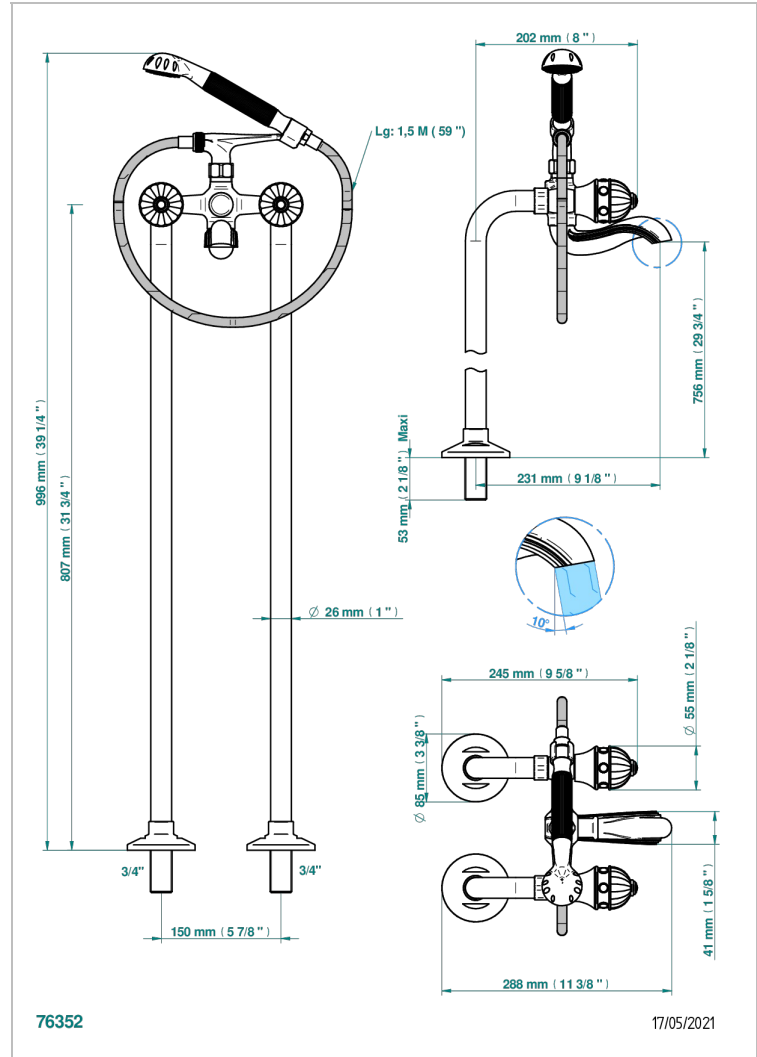

AMBOISE LAPIS LAZULI

A1K-13CS

Mélangeur bain douche sur colonnes pour fixation au sol

CARACTÉRISTIQUES

- ACS : 21ACCLY034

CERTIFICATIONS

FINITIONS DISPONIBLES

Chromé - A02
Chromé / doré - G02
Chromé mat - C02
Doré brillant - F01
Doré mat - F07
Nickel brillant - B01

Nickel mat - C01
Noir mat céramique - D30
Or pâle - F30
Or pâle mat - F31
Pvd blush - H62
Pvd blush mat - H60

Pvd couleur bronze brown - F33
Pvd couleur bronze brown - mat - F34
Pvd couleur doré - H52
Pvd couleur doré mat - H53
Pvd couleur laiton - H49
Pvd couleur laiton mat - H50

Pvd couleur nickel - H55
Pvd couleur nickel mat - H56
Pvd graphite - H64
Pvd graphite mat - H65
Pvd umber - H66
Pvd umber mat - H67

Vieux nickel - H28