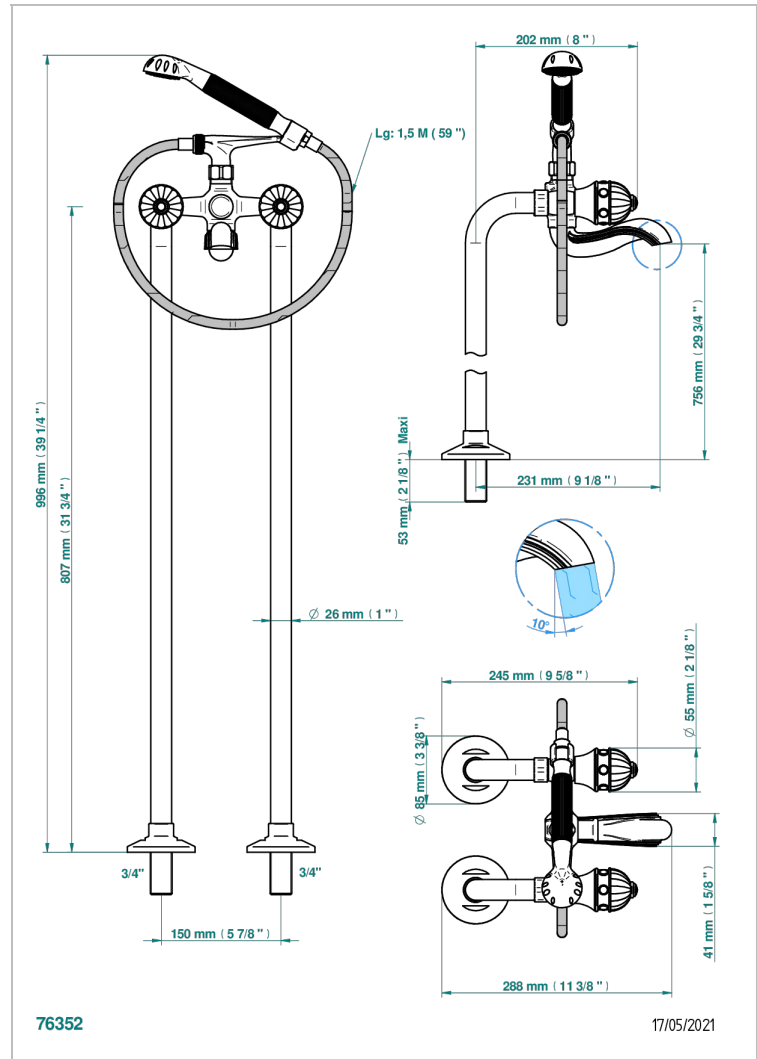

AMBOISE LAPIS LAZULI

A1K-13CS

Monobloc baÑo/ducha con columnas para fijaci3n al suelo

THG[®]
PARIS

CARACTERÍSTICAS

- ACS : 21ACCLY034

ESTÁNDAR

PRODUCTOS RELACIONADOS

- Ref. G00-13800A Set of installation for tub filler

ACABADOS DISPONIBLES

Cerámica negra mate - D30
Cromo - A02
Cromo / dorado - G02
Cromo mate - C02
Dorado - F01
Dorado mate - F07

Dorado pálido - F30
Dorado pálido mate (sin barniz) - F31
Niquel - B01
Niquel mate - C01
Niquel viejo - H28
Pvd blush - H62

Pvd umber mate - H67