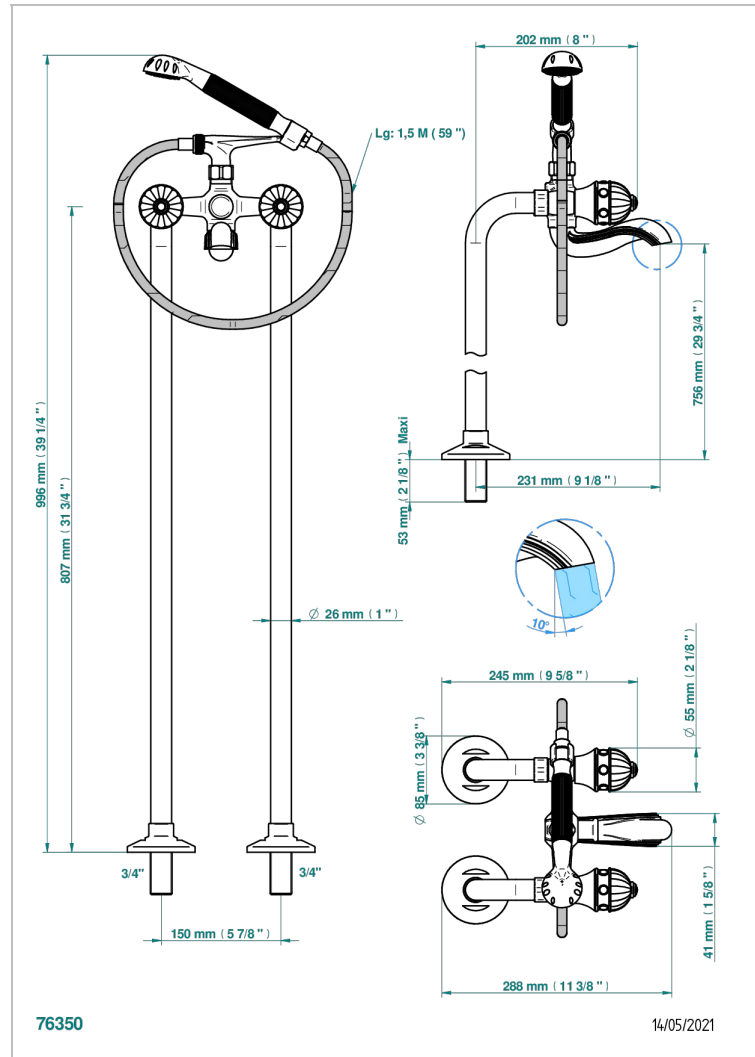

CHEVERNY MALACHITE

A1S-13CS

Mélangeur bain douche sur colonnes pour fixation au sol

THG[®]
PARIS

CARACTÉRISTIQUES

- ACS : 21ACCLY034

CERTIFICATIONS

FINITIONS DISPONIBLES

Chromé - A02
Chromé / doré - G02
Chromé mat - C02
Doré brillant - F01
Doré mat - F07
Nickel brillant - B01

Nickel mat - C01
Noir mat céramique - D30
Or pâle - F30
Or pâle mat - F31
Pvd blush - H62
Pvd blush mat - H60

Vieux nickel - H28