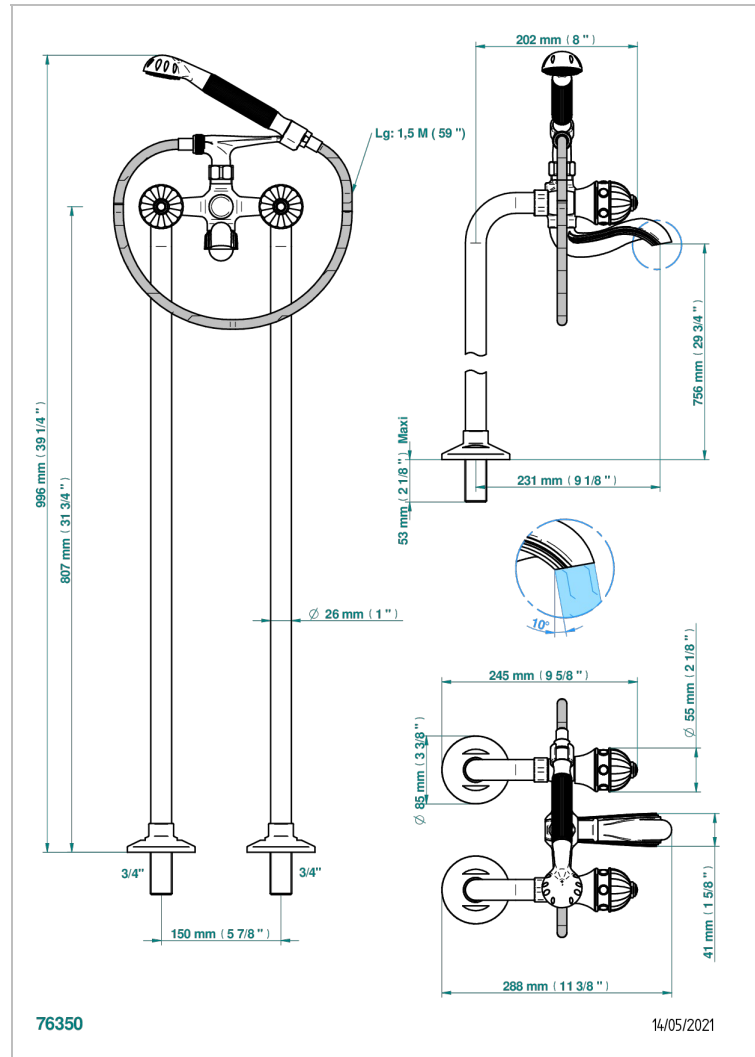

CHEVERNY MALAQUITA

A1S-13CS

Monobloc baÑo/ducha con columnas para fijaci3n al suelo

THG[®]
PARIS

CARACTERÍSTICAS

- ACS : 21ACCLY034

ESTÁNDAR

ACABADOS DISPONIBLES

Cerámica negra mate - D30
Cromo - A02
Cromo / dorado - G02
Cromo mate - C02
Dorado - F01
Dorado mate - F07

Dorado pálido - F30
Dorado pálido mate (sin barniz) - F31
Níquel - B01
Níquel mate - C01
Níquel viejo - H28
Pvd blush - H62

Pvd umber mate - H67