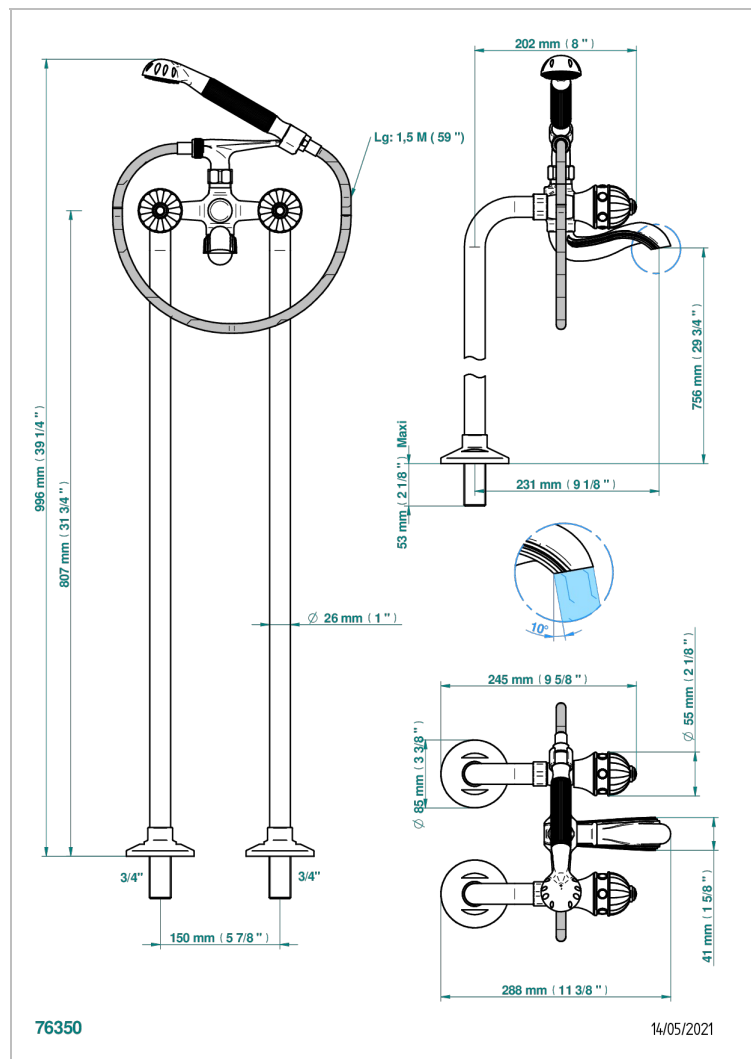

AMBOISE MALAQUITA

A1J-13CS

Monobloc baÑo/ducha con columnas para fijaci3n al suelo

THG[®]
PARIS

CARACTERÍSTICAS

- ACS : 21ACCLY034

ESTÁNDAR

PRODUCTOS RELACIONADOS

- Ref. G00-13800A Set of installation for tub filler

ACABADOS DISPONIBLES

Cerámica negra mate - D30
Cromo - A02
Cromo / dorado - G02
Cromo mate - C02
Dorado - F01
Dorado mate - F07

Dorado pálido - F30
Dorado pálido mate (sin barniz) - F31
Níquel - B01
Níquel mate - C01
Níquel viejo - H28
Pvd blush - H62

Pvd umber mate - H67