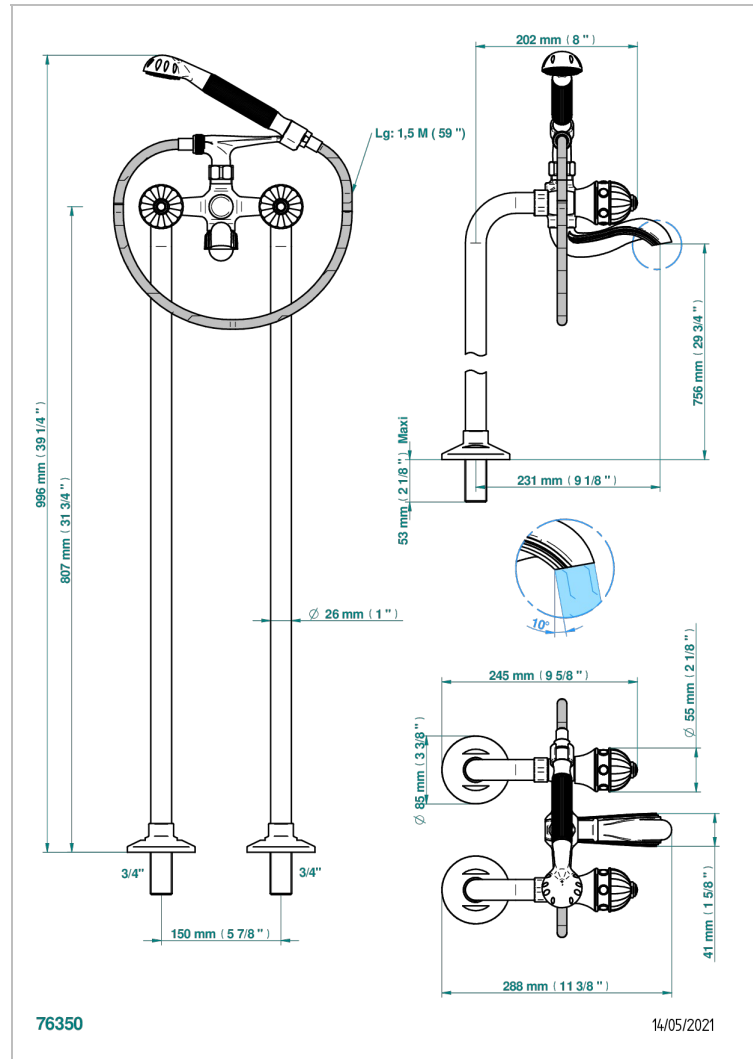

AMBOISE C МАЛАХИТОМ

A1J-13CS

Free-standing bath/shower mixer with upright connections

THG[®]
PARIS

ХАРАКТЕРИСТИКИ

- ACS : 21ACCLY034

СТАНДАРТЫ

СВЯЗАННЫЕ ТОВАРНЫЕ ПОЗИЦИИ

- Ref. G00-13800A Монтажная пластина с подводками для напольных вертикальных стоек

ДОСТУПНЫЕ ВАРИАНТЫ ПОКРЫТИЙ

Black ceram - D30
Blush PVD - H62
Graphite PVD - H64
Matt Umber PVD - H67
Matt blush PVD - H60
Matt graphite PVD - H65