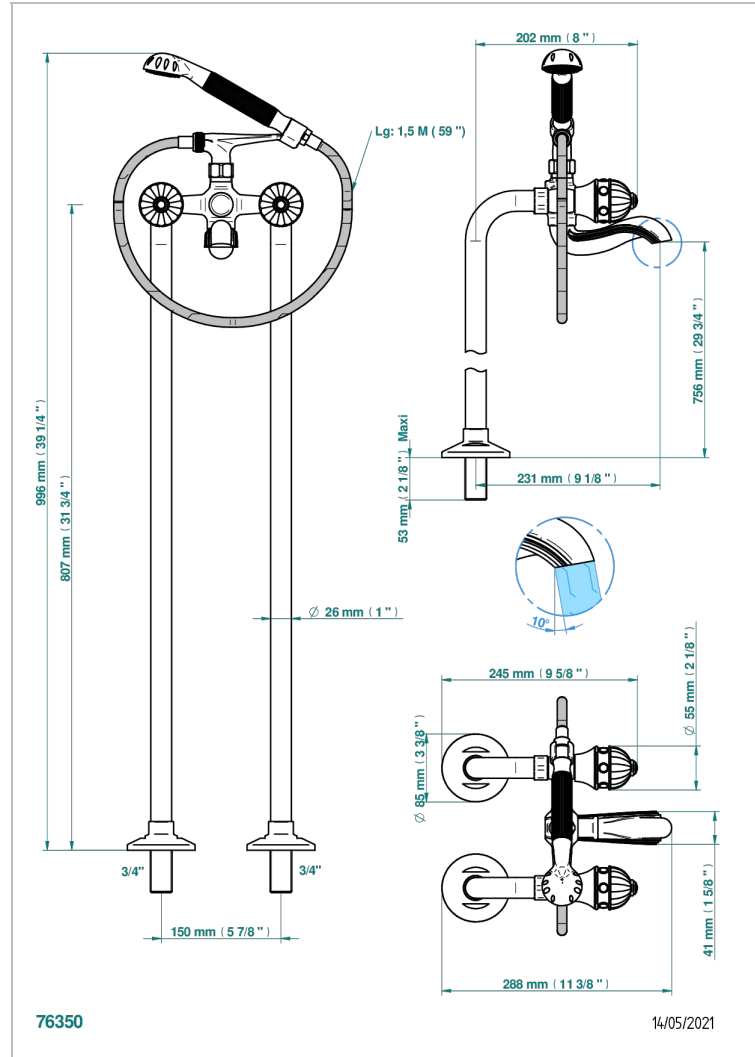

AMBOISE MALACHITE

A1J-13CS

Mélangeur bain douche sur colonnes pour fixation au sol

THG[®]
PARIS

CARACTÉRISTIQUES

- ACS : 21ACCLY034

CERTIFICATIONS

PRODUITS ASSOCIÉS

- Ref. G00-13800A Platine de fixation pour bain douche et bec plat, arrivées F 3/4" sorties F 3/4"

FINITIONS DISPONIBLES

Chromé - A02
Chromé / doré - G02
Chromé mat - C02
Doré brillant - F01
Doré mat - F07
Nickel brillant - B01

Nickel mat - C01
Noir mat céramique - D30
Or pâle - F30
Or pâle mat - F31
Pvd blush - H62
Pvd blush mat - H60

Pvd couleur bronze brown - F33
Pvd couleur bronze brown - mat - F34
Pvd couleur doré - H52
Pvd couleur doré mat - H53
Pvd couleur laiton - H49
Pvd couleur laiton mat - H50

Pvd couleur nickel - H55
Pvd couleur nickel mat - H56
Pvd graphite - H64
Pvd graphite mat - H65
Pvd umber - H66
Pvd umber mat - H67

Vieux nickel - H28