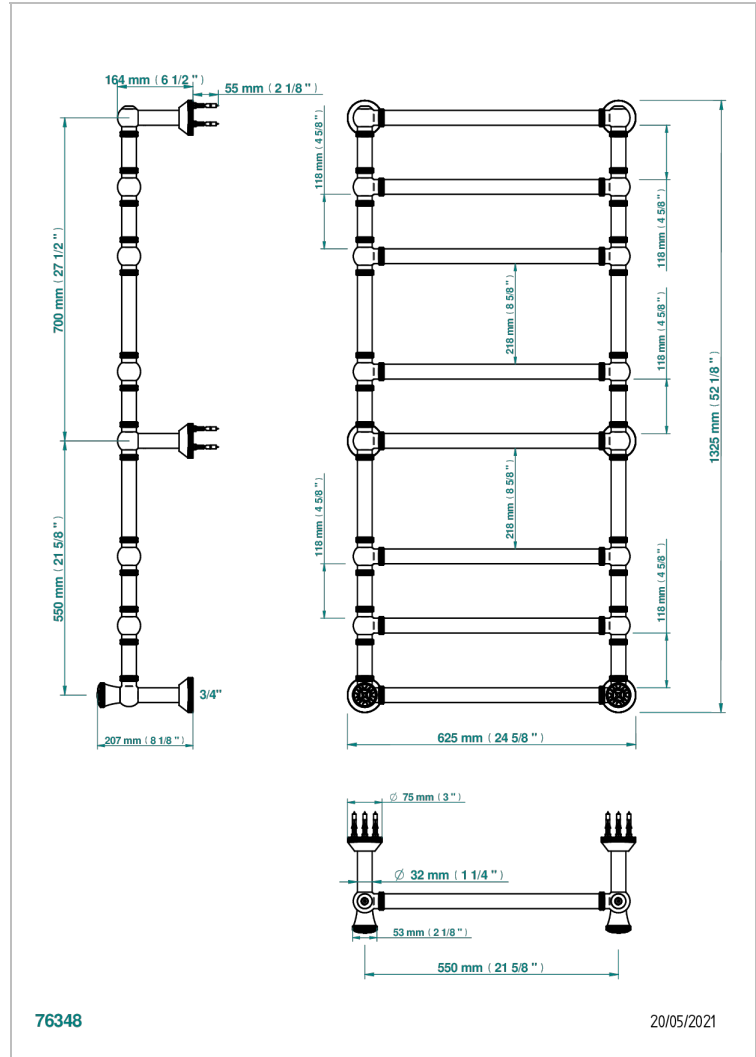

HIRONDELLES GOLD STAMPED

A4L-TWK8H2

THG[®]
PARIS

Traditionell, Handtuchwärmer, Warmwasser, gerändelter Ring, 2 kollektionsspezifische Bedienungsriffe, 8 Stangen, 623 mm x 1323 mm

EIGENSCHAFTEN

- Hirondelles Gold stamped
- Traditionell, Handtuchwärmer, Warmwasser, gerändelter Ring, 2 kollektionsspezifische Bedienungsriffe, 8 Stangen, 623 mm x 1323 mm

TECHNISCHE DATEN

- Pression : 0,5 bars < P < 3 bars (recommandée)
- Pressure : 7.25 psi < P < 43.5 psi (advised)
- Température eau maximale conseillée : 60°C
- Maximum water temperature advised: 140°F
- Hauteur minimale au sol (maximum height from the ground) : 60 cm (24")
- Puissance / Power : 171W à Delta T 30