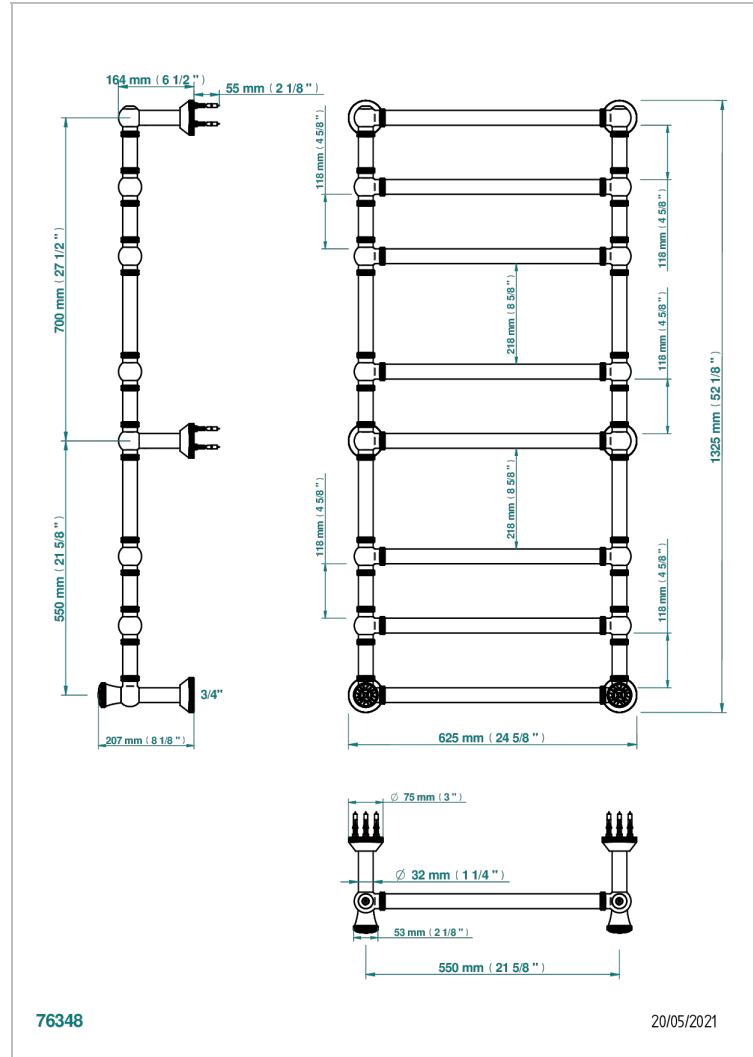

HIRONDELLES GOLD STAMPED

A4L-TWK8H2

Полотенцесушитель Традиционный рифленный, 8 перекладин, 623 мм x 1323 мм, водяной, с 2 декоративными крестовыми рукоятками

THG[®]
PARIS

ХАРАКТЕРИСТИКИ

- Hironnelles Gold stamped
- Полотенцесушитель Традиционный рифленный, 8 перекладин, 623 мм x 1323 мм, водяной, с 2 декоративными крестовыми рукоятками

ТЕХНИЧЕСКИЕ ХАРАКТЕРИСТИКИ

- Pression : 0,5 bars < P < 3 bars (recommandée)
- Pressure : 7.25 psi < P < 43.5 psi (advised)
- Température eau maximale conseillée : 60°C
- Maximum water temperature advised: 140°F
- Hauteur minimale au sol (maximum height from the ground) : 60 cm (24")
- Puissance / Power : 171W à Delta T 30