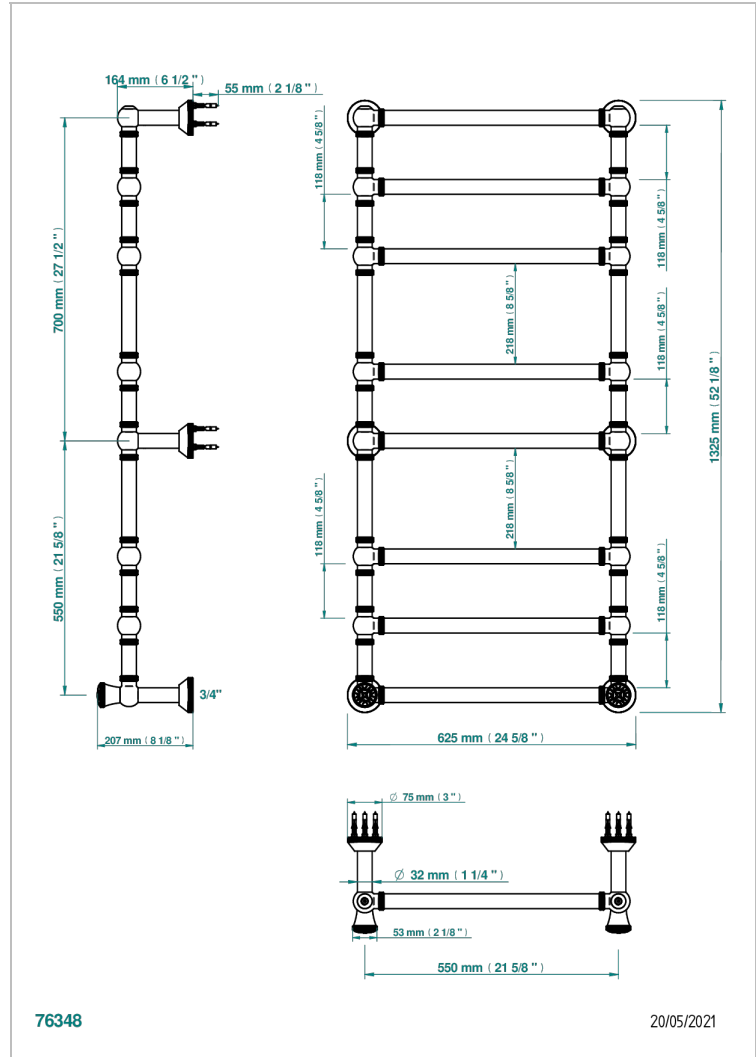

HIRONDELLES GOLD STAMPED

A4L-TWK8H2

THG[®]
PARIS

Traditionell, Handtuchwärmer, Warmwasser, gerändelter Ring, 2 kollektionsspezifische Bedienungsgriffe, 8 Stangen, 623 mm x 1323 mm

EIGENSCHAFTEN

- Hirondelles Gold stamped
- Traditionell, Handtuchwärmer, Warmwasser, gerändelter Ring, 2 kollektionsspezifische Bedienungsgriffe, 8 Stangen, 623 mm x 1323 mm

TECHNISCHE DATEN

- Pression : 0,5 bars < P < 3 bars (recommandée)
- Pressure : 7.25 psi < P < 43.5 psi (advised)
- Température eau maximale conseillée : 60°C
- Maximum water temperature advised: 140°F
- Hauteur minimale au sol (maximum height from the ground) : 60 cm (24")
- Puissance / Power : 171W à Delta T 30