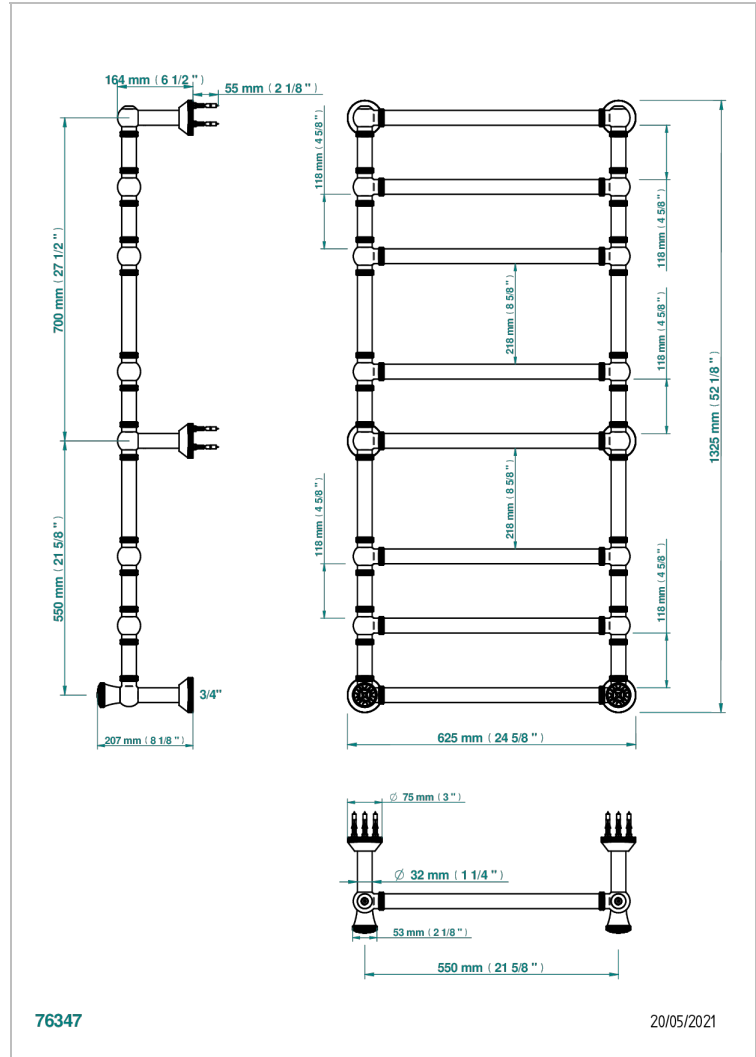

HIRONDELLES PLATINUM STAMPED

A4K-TWK8H2

THG[®]
PARIS

Traditionell, Handtuchwärmer, Warmwasser, gerändelter Ring, 2 kollektionsspezifische Bedienungsgriffe, 8 Stangen, 623 mm x 1323 mm

EIGENSCHAFTEN

- Hironnelles Platinum stamped
- Traditionell, Handtuchwärmer, Warmwasser, gerändelter Ring, 2 kollektionsspezifische Bedienungsgriffe, 8 Stangen, 623 mm x 1323 mm

TECHNISCHE DATEN

- Pression : 0,5 bars < P < 3 bars (recommandée)
- Pressure : 7.25 psi < P < 43.5 psi (advised)
- Température eau maximale conseillée : 60°C
- Maximum water temperature advised: 140°F
- Hauteur minimale au sol (maximum height from the ground) : 60 cm (24")
- Puissance / Power : 171W à Delta T 30