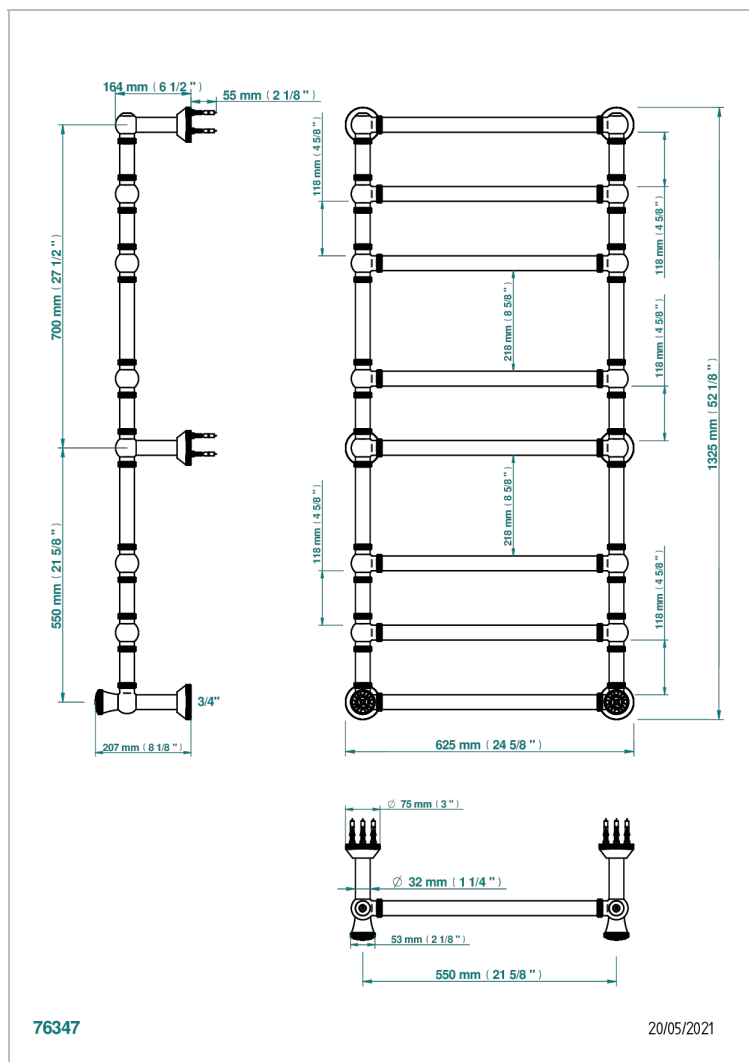

HIRONDELLES PLATINUM STAMPED

A4K-TWK8H2

Полотенцесушитель Традиционный рифленый, 8 перекладин, 623 мм x 1323 мм, водяной, с 2 декоративными крестовыми рукоятками

ХАРАКТЕРИСТИКИ

- Hironnelles Platinum stamped
- Полотенцесушитель Традиционный рифленый, 8 перекладин, 623 мм x 1323 мм, водяной, с 2 декоративными крестовыми рукоятками

ТЕХНИЧЕСКИЕ ХАРАКТЕРИСТИКИ

- Pression : 0,5 bars < P < 3 bars (recommandée)
- Pressure : 7.25 psi < P < 43.5 psi (advised)
- Température eau maximale conseillée : 60°C
- Maximum water temperature advised: 140°F
- Hauteur minimale au sol (maximum height from the ground) : 60 cm (24")
- Puissance / Power : 171W à Delta T 30