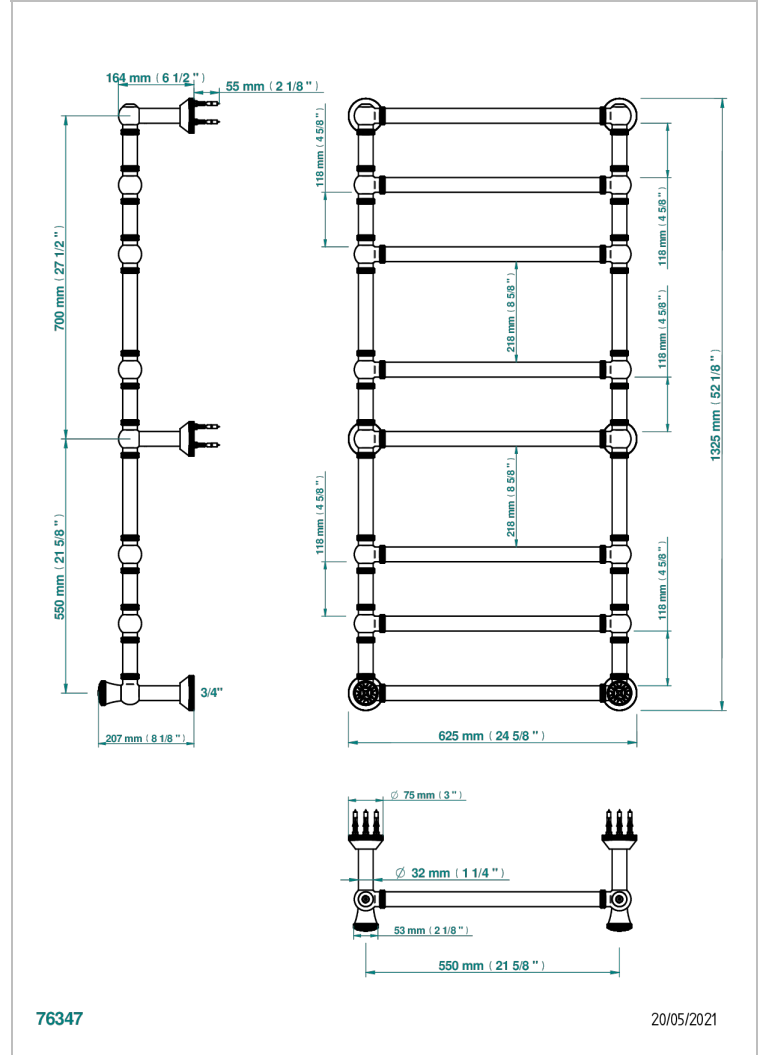

# HIRONDELLES PLATINUM STAMPED

A4K-TWK8H2

THG<sup>®</sup>  
PARIS

Traditionell, Handtuchwärmer, Warmwasser, gerändelter Ring, 2 kollektionsspezifische Bedienungsriffe, 8 Stangen, 623 mm x 1323 mm

## EIGENSCHAFTEN

- Hironnelles Platinum stamped
- Traditionell, Handtuchwärmer, Warmwasser, gerändelter Ring, 2 kollektionsspezifische Bedienungsriffe, 8 Stangen, 623 mm x 1323 mm

## TECHNISCHE DATEN

- Pression : 0,5 bars < P < 3 bars (recommandée)
- Pressure : 7.25 psi < P < 43.5 psi (advised)
- Température eau maximale conseillée : 60°C
- Maximum water temperature advised: 140°F
- Hauteur minimale au sol (maximum height from the ground) : 60 cm (24")
- Puissance / Power : 171W à Delta T 30