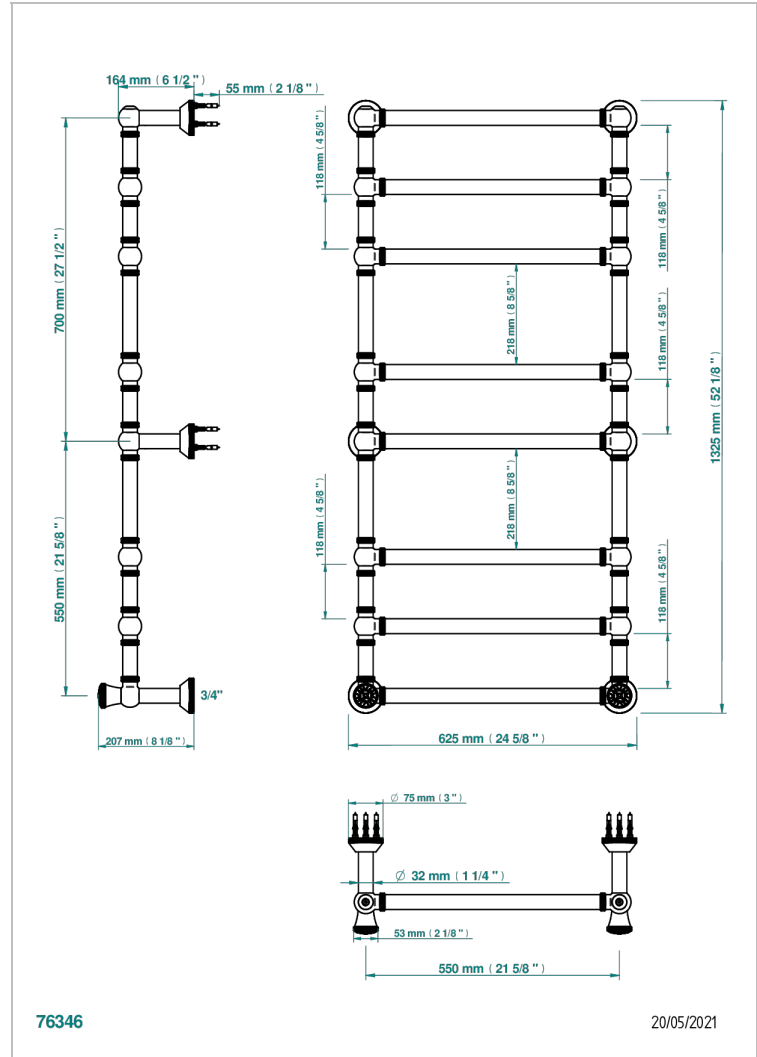

# HIRONDELLES

A4J-TWK8H2

THG<sup>®</sup>  
PARIS

Sèche-serviettes Traditionnel moleté, 8 barres, 623 mm x 1323 mm, hydraulique, avec 2 croisillons de style

## CARACTÉRISTIQUES

- Hirondelles
- Sèche-serviettes Traditionnel moleté, 8 barres, 623 mm x 1323 mm, hydraulique, avec 2 croisillons de style

## SPÉCIFICATIONS TECHNIQUES

- Pression : 0,5 bars < P < 3 bars (recommandée)
- Pressure : 7.25 psi < P < 43.5 psi (advised)
- Température eau maximale conseillée : 60°C
- Maximum water temperature advised: 140°F
- Hauteur minimale au sol (maximum height from the ground) : 60 cm (24")
- Puissance / Power : 171W à Delta T 30