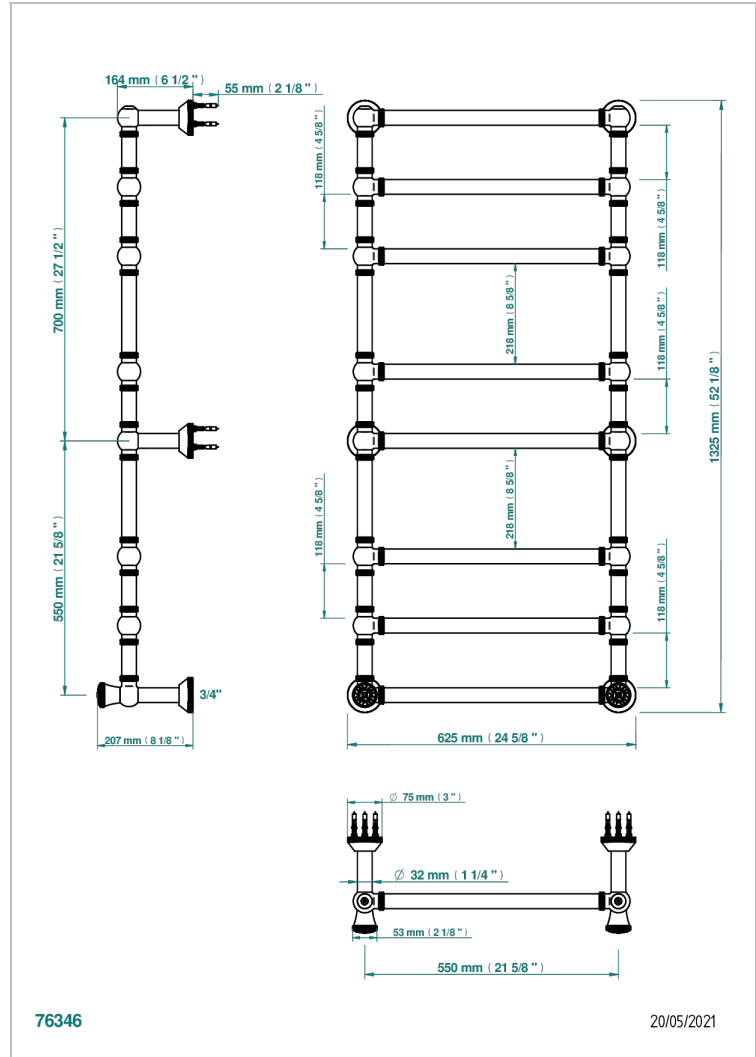

# HIRONDELLES

A4J-TWK8H2

THG<sup>®</sup>  
PARIS

Traditionell, Handtuchwärmer, Warmwasser, gerändelter Ring, 2 kollektionsspezifische Bedienungsgriffe, 8 Stangen, 623 mm x 1323 mm

## EIGENSCHAFTEN

- Hirondelles
- Traditionell, Handtuchwärmer, Warmwasser, gerändelter Ring, 2 kollektionsspezifische Bedienungsgriffe, 8 Stangen, 623 mm x 1323 mm

## TECHNISCHE DATEN

- Pression : 0,5 bars < P < 3 bars (recommandée)
- Pressure : 7.25 psi < P < 43.5 psi (advised)
- Température eau maximale conseillée : 60°C
- Maximum water temperature advised: 140°F
- Hauteur minimale au sol (maximum height from the ground) : 60 cm (24")
- Puissance / Power : 171W à Delta T 30