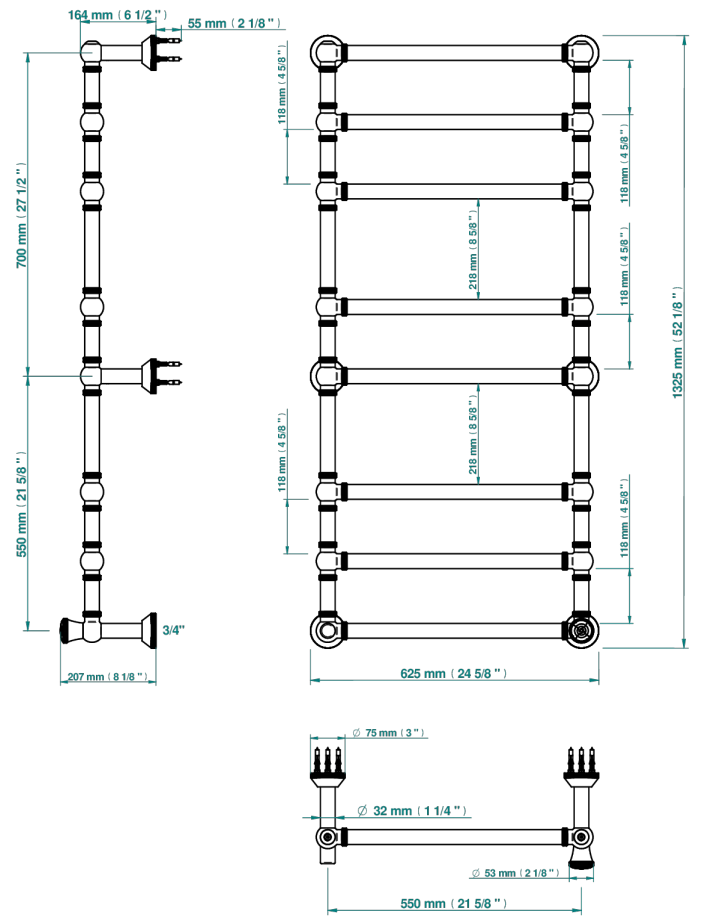

HIRONDELLES TAMPONNEES OR

A4L-TWK8H1

THG[®]
PARIS

Sèche-serviettes Traditionnel moleté, 8 barres, 623 mm x 1323 mm, hydraulique, avec 1 croisillon de style

76345

18/05/2021

CARACTÉRISTIQUES

- Hirondelles Tamponnées or
- Sèche-serviettes Traditionnel moleté, 8 barres, 623 mm x 1323 mm, hydraulique, avec 1 croisillon de style

SPÉCIFICATIONS TECHNIQUES

- Pression : 0,5 bars < P < 3 bars (recommandée)
- Pressure : 7.25 psi < P < 43.5 psi (advised)
- Température eau maximale conseillée : 60°C
- Maximum water temperature advised: 140°F
- Hauteur minimale au sol (maximum height from the ground) : 60 cm (24")
- Puissance / Power : 171W à Delta T 30