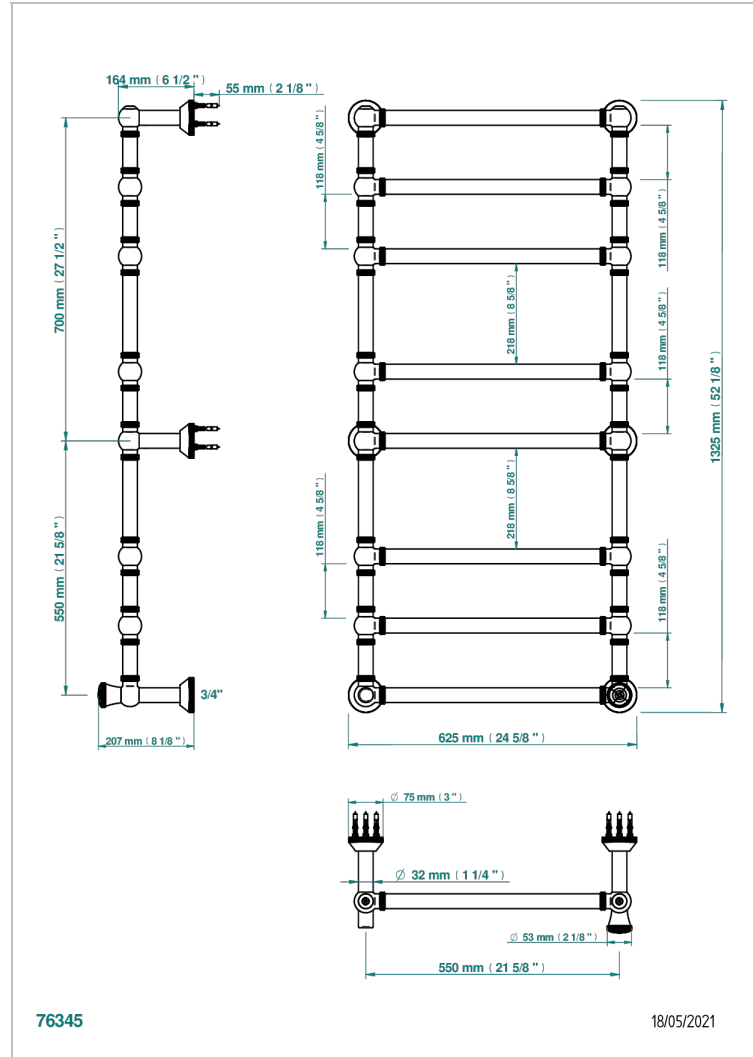

# HIRONDELLES GOLD STAMPED

A4L-TWK8H1

THG<sup>®</sup>  
PARIS

Полотенцесушитель Традиционный рифленый, 8 перекладин, 623 мм x 1323 мм, водяной, с 1 декоративной крестовой рукояткой

## ХАРАКТЕРИСТИКИ

- Hirondelles Gold stamped
- Полотенцесушитель Традиционный рифленый, 8 перекладин, 623 мм x 1323 мм, водяной, с 1 декоративной крестовой рукояткой

## ТЕХНИЧЕСКИЕ ХАРАКТЕРИСТИКИ

- Pression : 0,5 bars < P < 3 bars (recommandée)
- Pressure : 7.25 psi < P < 43.5 psi (advised)
- Température eau maximale conseillée : 60°C
- Maximum water temperature advised: 140°F
- Hauteur minimale au sol (maximum height from the ground) : 60 cm (24")
- Puissance / Power : 171W à Delta T 30