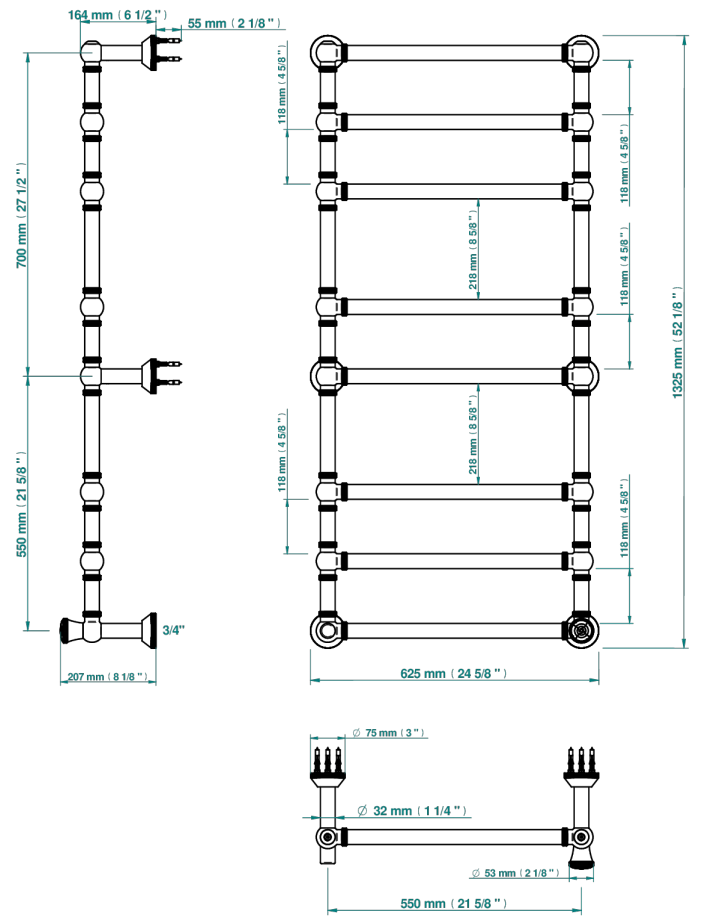

HIRONDELLES TAMPONNEES OR

A4L-TWK8H1

Sèche-serviettes Traditionnel moleté, 8 barres, 623 mm x 1323 mm, hydraulique, avec 1 croisillon de style

THG[®]
PARIS

CARACTÉRISTIQUES

- Hirondelles Tamponnées or
- Sèche-serviettes Traditionnel moleté, 8 barres, 623 mm x 1323 mm, hydraulique, avec 1 croisillon de style

SPÉCIFICATIONS TECHNIQUES

- Pression : 0,5 bars < P < 3 bars (recommandée)
- Pressure : 7.25 psi < P < 43.5 psi (advised)
- Température eau maximale conseillée : 60°C
- Maximum water temperature advised: 140°F
- Hauteur minimale au sol (maximum height from the ground) : 60 cm (24")
- Puissance / Power : 171W à Delta T 30