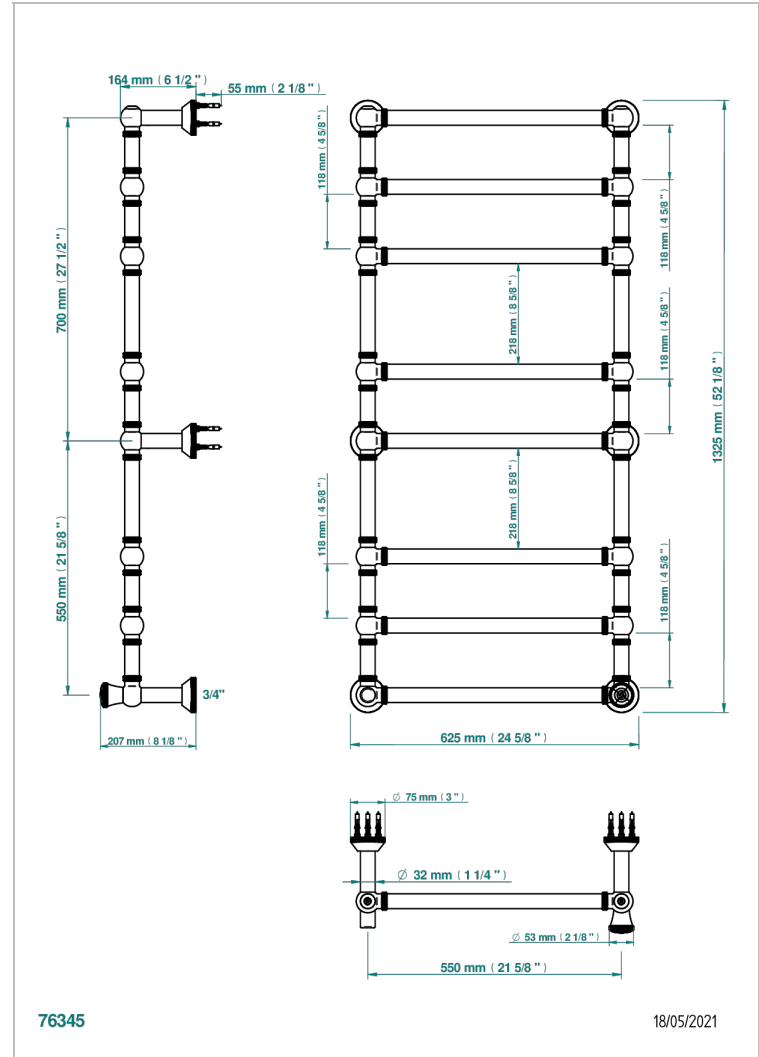

HIRONDELLES GOLD STAMPED

A4L-TWK8H1

Traditionell, Handtuchwärmer, Warmwasser, gerändelter Ring, 1 kollektionsspezifischer Bedienungsriff, 8 Stangen, 623 mm x 1323 mm

EIGENSCHAFTEN

- Hirondelles Gold stamped
- Traditionell, Handtuchwärmer, Warmwasser, gerändelter Ring, 1 kollektionsspezifischer Bedienungsriff, 8 Stangen, 623 mm x 1323 mm

TECHNISCHE DATEN

- Pression : 0,5 bars < P < 3 bars (recommandée)
- Pressure : 7.25 psi < P < 43.5 psi (advised)
- Température eau maximale conseillée : 60°C
- Maximum water temperature advised: 140°F
- Hauteur minimale au sol (maximum height from the ground) : 60 cm (24")
- Puissance / Power : 171W à Delta T 30