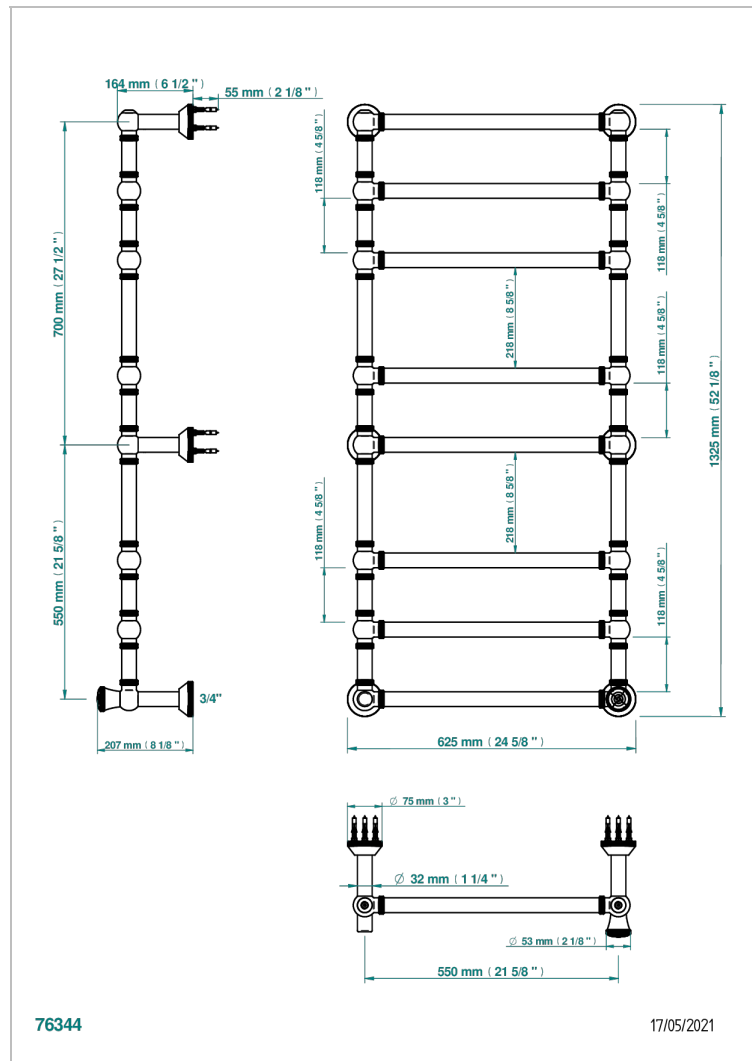

# HIRONDELLES PLATINUM STAMPED

A4K-TWK8H1

Полотенцесушитель Традиционный рифленый, 8 перекладин, 623 мм x 1323 мм, водяной, с 1 декоративной крестовой рукояткой

## ХАРАКТЕРИСТИКИ

- Hironnelles Platinum stamped
- Полотенцесушитель Традиционный рифленый, 8 перекладин, 623 мм x 1323 мм, водяной, с 1 декоративной крестовой рукояткой

## ТЕХНИЧЕСКИЕ ХАРАКТЕРИСТИКИ

- Pression : 0,5 bars < P < 3 bars (recommandée)
- Pressure : 7.25 psi < P < 43.5 psi (advised)
- Température eau maximale conseillée : 60°C
- Maximum water temperature advised: 140°F
- Hauteur minimale au sol (maximum height from the ground) : 60 cm (24")
- Puissance / Power : 171W à Delta T 30