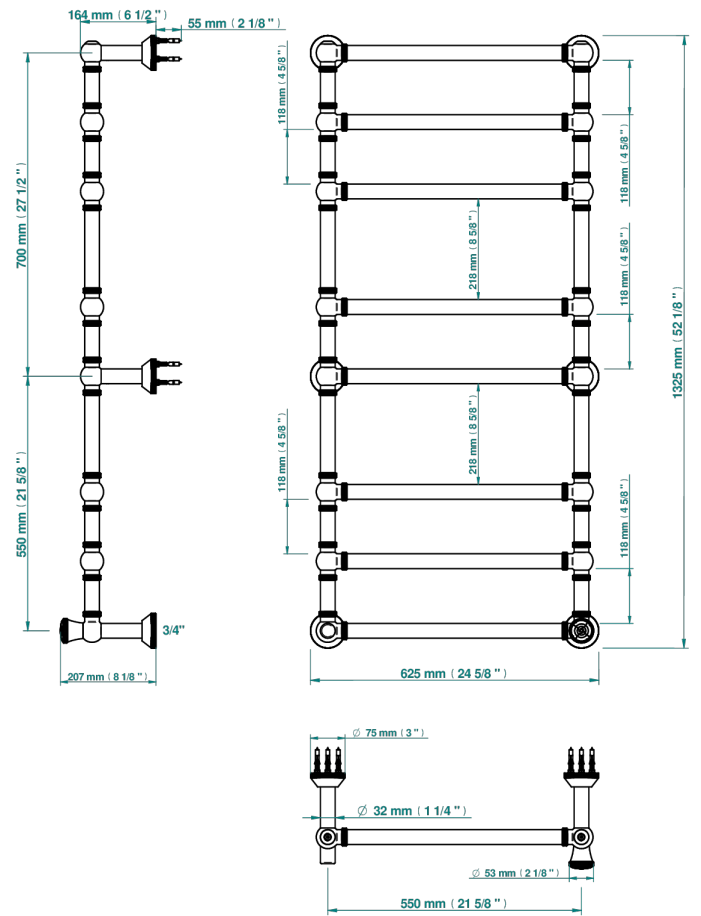

HIRONDELLES TAMPONNEES PLATINE

A4K-TWK8H1

THG[®]
PARIS

Sèche-serviettes Traditionnel moleté, 8 barres, 623 mm x 1323 mm, hydraulique, avec 1 croisillon de style

CARACTÉRISTIQUES

- Hirondelles Tamponnées platine
- Sèche-serviettes Traditionnel moleté, 8 barres, 623 mm x 1323 mm, hydraulique, avec 1 croisillon de style

SPÉCIFICATIONS TECHNIQUES

- Pression : 0,5 bars < P < 3 bars (recommandée)
- Pressure : 7.25 psi < P < 43.5 psi (advised)
- Température eau maximale conseillée : 60°C
- Maximum water temperature advised: 140°F
- Hauteur minimale au sol (maximum height from the ground) : 60 cm (24")
- Puissance / Power : 171W à Delta T 30