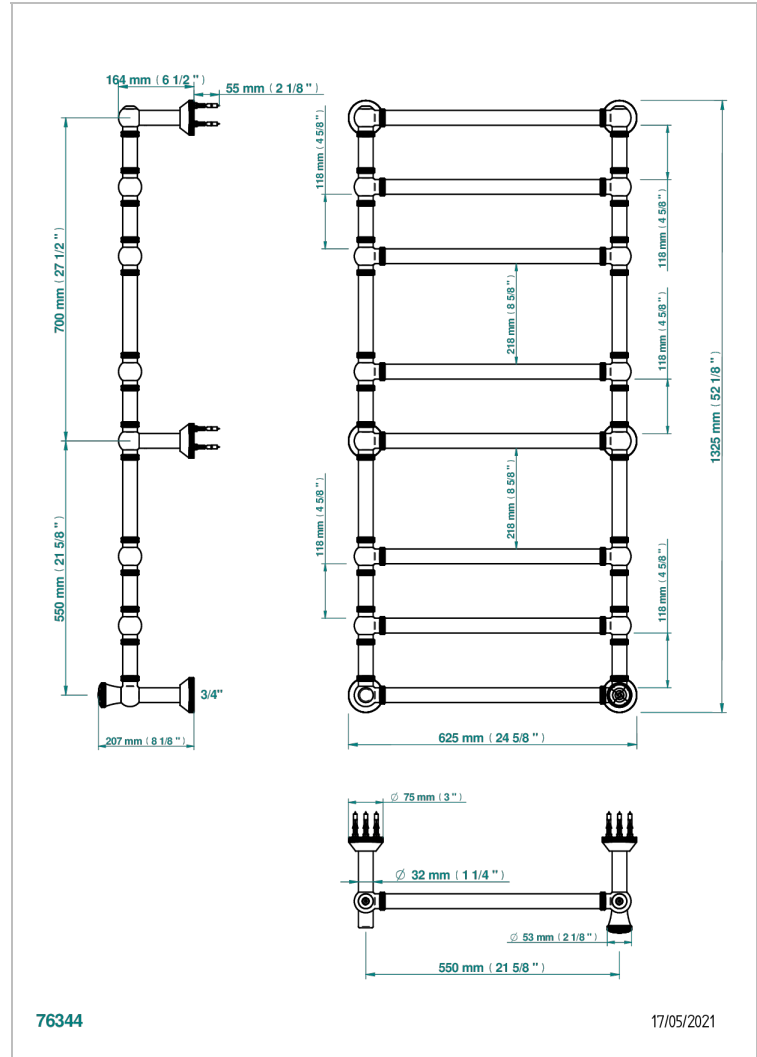

HIRONDELLES PLATINUM STAMPED

A4K-TWK8H1

Traditionell, Handtuchwärmer, Warmwasser, gerändelter Ring, 1 kollektionsspezifischer Bedienungsriff, 8 Stangen, 623 mm x 1323 mm

THG[®]
PARIS

EIGENSCHAFTEN

- Hironnelles Platinum stamped
- Traditionell, Handtuchwärmer, Warmwasser, gerändelter Ring, 1 kollektionsspezifischer Bedienungsriff, 8 Stangen, 623 mm x 1323 mm

TECHNISCHE DATEN

- Pression : 0,5 bars < P < 3 bars (recommandée)
- Pressure : 7.25 psi < P < 43.5 psi (advised)
- Température eau maximale conseillée : 60°C
- Maximum water temperature advised: 140°F
- Hauteur minimale au sol (maximum height from the ground) : 60 cm (24")
- Puissance / Power : 171W à Delta T 30