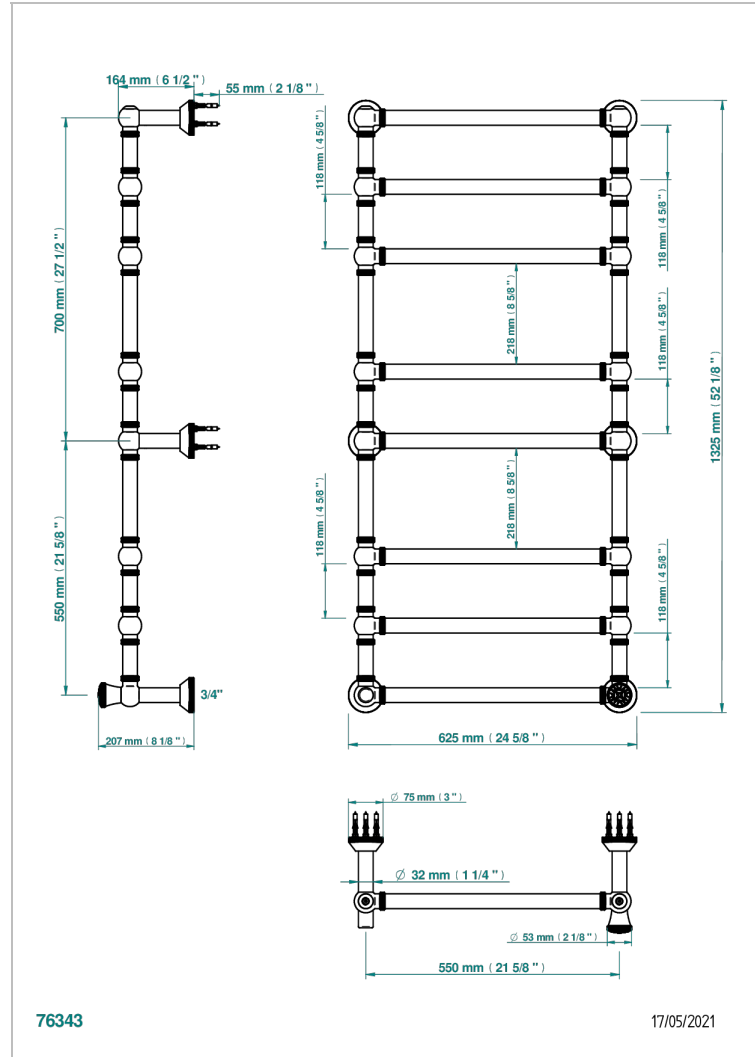

HIRONDELLES

A4J-TWK8H1

Traditionell, Handtuchwärmer, Warmwasser, gerändelter Ring, 1 kollektionsspezifischer Bedienungsriff, 8 Stangen, 623 mm x 1323 mm

THG[®]
PARIS

EIGENSCHAFTEN

- Hirondelles
- Traditionell, Handtuchwärmer, Warmwasser, gerändelter Ring, 1 kollektionsspezifischer Bedienungsriff, 8 Stangen, 623 mm x 1323 mm

TECHNISCHE DATEN

- Pression : 0,5 bars < P < 3 bars (recommandée)
- Pressure : 7.25 psi < P < 43.5 psi (advised)
- Température eau maximale conseillée : 60°C
- Maximum water temperature advised: 140°F
- Hauteur minimale au sol (maximum height from the ground) : 60 cm (24")
- Puissance / Power : 171W à Delta T 30